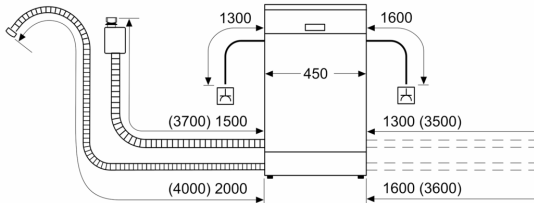

Systém košů

- systém košů VarioFlex Pro
- příborová zásuvka VarioDrawer Pro
- kolečka s nízkým třením ve spodním koši a ve třetí úrovni ukládání
- zarážka proti vykolejení spodního koše
- 3 výškově nastavitelné polohy horního koše pomocí systému Rackmatic
- 3 řady sklopných trnů na talíře v horním koši
- 4 řady sklopných trnů na talíře ve spodním koši
- výklopný etažér na šálky v horním koši
- výklopný etažér na šálky ve spodním koši
- speciální držák na skleničky ve spodním koši

Příslušenství

- rozměry spotřebiče (V x Š x H): 84.5 x 45 x 60 cm

* záruční podmínky najdete na

<https://www.bosch-home.com/cz/servis/zarucni-podminky>

¹ stupnice tříd energetické účinnosti od A do G

² spotřeba energie v kWh na 100 cyklů (v programu Eco 50 °C)

³ spotřeba vody v litrech na cyklus (v programu Eco 50 °C)

⁴ doba trvání programu Eco 50 °C

**Serie 6, Volně stojící myčka nádobí,
45 cm, bílá
SPS6ZMW35E**

rozměry v mm

⚡ zásuvka
() hodnoty s prodlužovací sadou