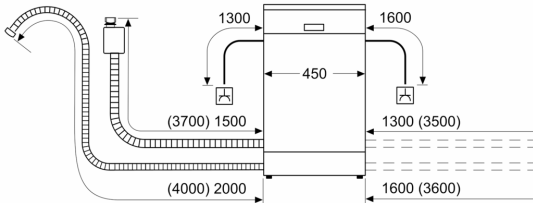

- rozměry spotřebiče (V x Š x H): 84.5 x 45 x 60 cm

* záruční podmínky najdete na

<https://www.bosch-home.com/cz/servis/zarucni-podminky>

¹ stupnice tříd energetické účinnosti od A do G

² spotřeba energie v kWh na 100 cyklů (v programu Eco 50 °C)

³ spotřeba vody v litrech na cyklus (v programu Eco 50 °C)

⁴ doba trvání programu Eco 50 °C

**Serie 6, Volně stojící myčka nádobí,
45 cm, nerez
SPS6ZMI35E**

rozměry v mm

⚡ zásuvka
() hodnoty s prodlužovací sadou