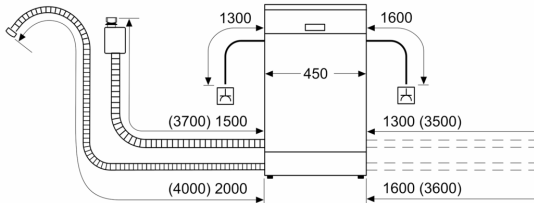

Rozměry

- rozměry spotřebiče (V x Š x H): 84.5 x 45 x 60 cm

¹ stupnice tříd energetické účinnosti od A do G

² spotřeba energie v kWh na 100 cyklů (v programu Eco 50 °C)

³ spotřeba vody v litrech na cyklus (v programu Eco 50 °C)

⁴ doba trvání programu Eco 50 °C

* záruční podmínky najdete na <https://www.bosch-home.com/cz/servis/zarucni-podminky>

**Serie 6, Volně stojící myčka nádobí,
45 cm, nerez
SPS6ZMI29E**

rozměry v mm

⚡ zásuvka
() hodnoty s prodlužovací sadou