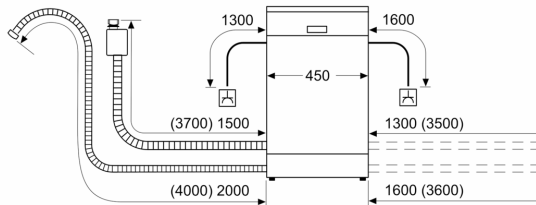

#### Příslušenství

- rozměry spotřebiče (V x Š x H): 84.5 x 45 x 60 cm

<sup>1</sup> stupnice tříd energetické účinnosti od A do G

<sup>2</sup> spotřeba energie v kWh na 100 cyklů (v programu Eco 50 °C)

<sup>3</sup> spotřeba vody v litrech na cyklus (v programu Eco 50 °C)

<sup>4</sup> doba trvání programu Eco 50 °C

\* záruční podmínky najdete na <https://www.bosch-home.com/cz/servis/zarucni-podminky>

**Serie 6, Volně stojící myčka nádobí,  
45 cm, nerez  
SPS6YMI17E**

rozměry v mm