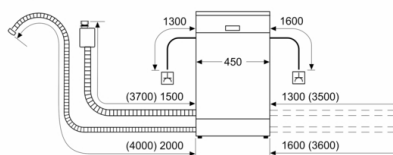

Systém košů

- systém košů VarioFlex Pro s červeně označenými uchopovacími částmi
- příborová zásuvka VarioDrawer Pro
- barva dolního koše: stříbrná
- 3 výškově nastavitelné polohy horního koše pomocí systému Rackmatic
- 3 řady sklopných trnů na talíře v horním koši
- 4 řady sklopných trnů na talíře ve spodním koši
- odkládací přihrádka na malé hrnečky v horním koši
- výklopný etažér na šálky ve spodním koši
- speciální držák na skleničky ve spodním koši

Bezpečnost

- AquaStop: záruka značky Bosch v případě poškození vodou - po celou dobu životnosti spotřebiče*
- elektronická blokáce tlačítek
- systém šetrného mytí skla

Rozměry

- rozměry spotřebiče (V x Š x H): 84.5 x 45 x 60 cm

* záruční podmínky najdete na <https://www.bosch-home.com/cz/servis/zarucni-podminky>

**Serie | 6, Volně stojící myčka nádobí, 45 cm,
bílá
SPS66TW01E**

rozměry v mm

⚡ zásuvka
() hodnoty s prodlužovací sadou