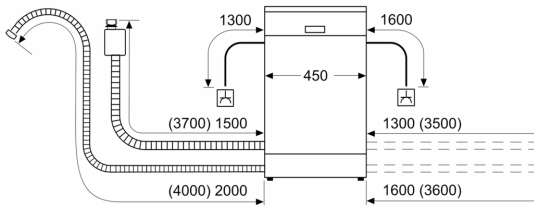

#### Příslušenství

- rozměry spotřebiče (V x Š x H): 84.5 x 45 x 60 cm

<sup>1</sup> stupnice tříd energetické účinnosti od A do G

<sup>2</sup> spotřeba energie v kWh na 100 cyklů (v programu Eco 50 °C)

<sup>3</sup> spotřeba vody v litrech na cyklus (v programu Eco 50 °C)

<sup>4</sup> doba trvání programu Eco 50 °C

\* záruční podmínky najdete na <https://www.bosch-home.com/cz/servis/zarucni-podminky>

**Serie 4, Volně stojící myčka nádobí,  
45 cm, bílá  
SPS4HKW53E**

rozměry v mm