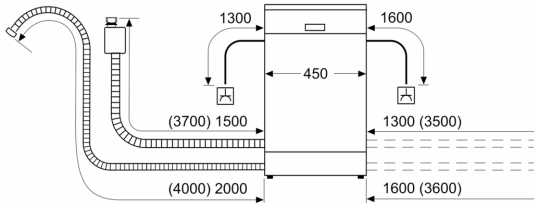

- rozměry spotřebiče (V x Š x H): 84.5 x 45 x 60 cm

¹ stupnice tříd energetické účinnosti od A do G

² spotřeba energie v kWh na 100 cyklů (v programu Eco 50 °C)

³ spotřeba vody v litrech na cyklus (v programu Eco 50 °C)

⁴ doba trvání programu Eco 50 °C

* záruční podmínky najdete na <https://www.bosch-home.com/cz/servis/zarucni-podminky>

**Serie 4, Volně stojící myčka nádobí,
45 cm, nerez
SPS4EKI24E**

rozměry v mm

⚡ zásuvka
() hodnoty s prodlužovací sadou