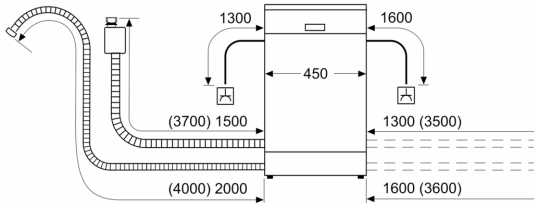

Příslušenství

- vč. násypky na sůl

Rozměry

- rozměry spotřebiče (V x Š x H): 84,5 x 45 x 60 cm

¹ stupnice tříd energetické účinnosti od A do G

² spotřeba energie v kWh na 100 cyklů (v programu Eco 50 °C)

³ spotřeba vody v litrech na cyklus (v programu Eco 50 °C)

⁴ doba trvání programu Eco 50 °C

* záruční podmínky najdete na <https://www.bosch-home.com/cz/servis/zarucni-podminky>

**Serie 2, Volně stojící myčka nádobí,
45 cm, bílá
SPS2HMW58E**

rozměry v mm

⚡ zásuvka
() hodnoty s prodlužovací sadou