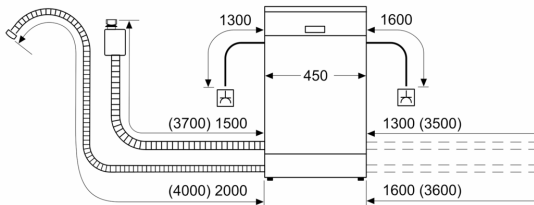

- rozměry spotřebiče (V x Š x H): 84,5 x 45 x 60 cm

¹ stupnice tříd energetické účinnosti od A do G

² spotřeba energie v kWh na 100 cyklů (v programu Eco 50 °C)

³ spotřeba vody v litrech na cyklus (v programu Eco 50 °C)

⁴ doba trvání programu Eco 50 °C

* záruční podmínky najdete na <https://www.bosch-home.com/cz/servis/zarucni-podminky>

**Serie 2, Volně stojící myčka nádobí,
45 cm, nerez
SPS2HMI58E**

rozměry v mm

⌚ zásuvka
() hodnoty s prodlužovací sadou