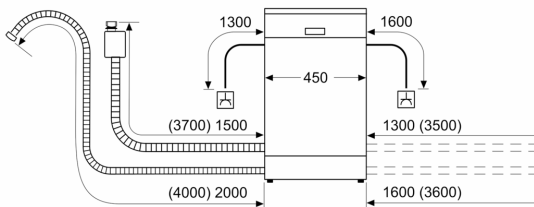

**Serie 2, Volně stojící myčka nádobí,
45 cm, Broušená ocel zabraňuje
otiskům prstů
SPS2HMI42E**

rozměry v mm

✦ zásuvka
( ) hodnoty s prodlužovací sadou