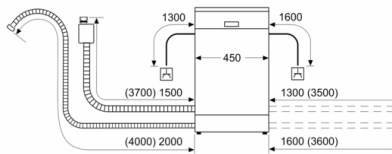

Systém košů

- systém košů Vario
- příborová zásuvka VarioDrawer
- barva dolního koše: stříbrno/tmavě šedá
- 3 výškově nastavitelné polohy horního koše pomocí systému Rackmatic
- 2 řady sklopných trnů na talíře ve spodním koši
- odkládací přihrádka na malé hrnečky v horním koši

Bezpečnost

- AquaStop: záruka značky Bosch v případě poškození vodou - po celou dobu životnosti spotřebiče*
- systém šetrného mytí skla

Rozměry

- rozměry spotřebiče (V x Š x H): 84.5 x 45 x 60 cm

* záruční podmínky najdete na <https://www.bosch-home.com/cz/servis/zarucni-podminky>

**Serie | 2, Volně stojící myčka nádobí, 45 cm,
bílá
SPS25FW03E**

rozměry v mm

⚡ zásuvka
() hodnoty s prodlužovací sadou