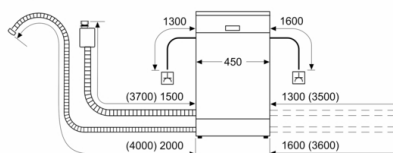

Systém košů

- systém košů Vario
- příborová zásuvka VarioDrawer
- barva dolního koše: stříbrno/tmavě šedá
- 3 výškově nastavitelné polohy horního koše pomocí systému Rackmatic
- 2 řady sklopných trnů na talíře ve spodním koši
- odkládací přihrádka na malé hrnečky v horním koši

Bezpečnost

- AquaStop: záruka značky Bosch v případě poškození vodou - po celou dobu životnosti spotřebiče*
- systém šetrného mytí skla

Rozměry

- rozměry spotřebiče (V x Š x H): 84.5 x 45 x 60 cm

* záruční podmínky najdete na <https://www.bosch-home.com/cz/servis/zarucni-podminky>

**Serie | 2, Volně stojící myčka nádobí, 45 cm,
nerez
SPS25FI03E**

rozměry v mm

⌚ zásuvka
() hodnoty s prodlužovací sadou