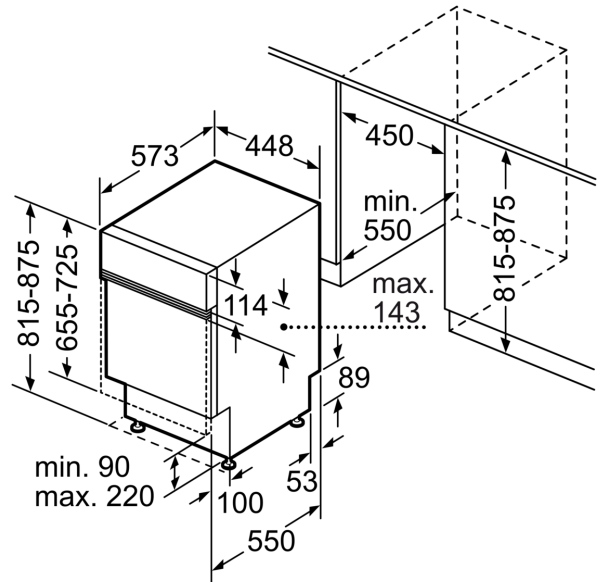

Technické údaje

Třída energetické účinnosti:	C
Spotřeba energie na 100 cyklů Eko program:	59 kWh
Maximální počet sad nádobí:	10
Spotřeba vody pro ekologický program v litrech na cyklus:	9.5 l
Doba trvání programu:	3:30 h
Emise hluku šířeného vzduchem:	43 dB(A) re 1 pW
Třída emisí hluku šířeného vzduchem:	B
Konstrukce:	Vestavné
Výška bez pracovní desky:	0 mm
Rozměry spotřebiče:	815 x 448 x 573 mm
Požadovaná velikost otvoru pro instalaci (v x š x h):	815-875 x 450 x 550 mm
Hloubka při otevřených dvířkách:	1150 mm
Výškově nastavitelné nožičky:	ano - všechny zepředu
Max. výškové nastavení nožiček:	60 mm
Výškově nastavitelný sokl:	horizontální a vertikální
Hmotnost netto:	30.8 kg
Hmotnost brutto:	32.5 kg
příkon:	2400 W
Jištění:	10 A
Napětí:	220-240 V
Frekvence:	50; 60 Hz
Délka přívodního kabelu:	175.0 cm
Typ zástrčky:	zalitá zástrčka s uzemněním
Délka přívodní hadice:	165 cm
Délka odpadní hadice:	205 cm
EAN:	4242005221271
Způsob montáže:	Vestavné

Příslušenství

- rozměry spotřebiče (V x Š x H): 81.5 x 44.8 x 57.3 cm

* záruční podmínky najdete na

<https://www.bosch-home.com/cz/servis/zarucni-podminky>

¹ stupnice tříd energetické účinnosti od A do G

² spotřeba energie v kWh na 100 cyklů (v programu Eco 50 °C)

³ spotřeba vody v litrech na cyklus (v programu Eco 50 °C)

⁴ doba trvání programu Eco 50 °C

**Serie 6, Vestavná myčka nádobí, 45
cm, nerez
SPI6ZMS35E**

rozměry v mm

⚡ zásuvka
() hodnoty s prodlužovací sadou

rozměry v mm