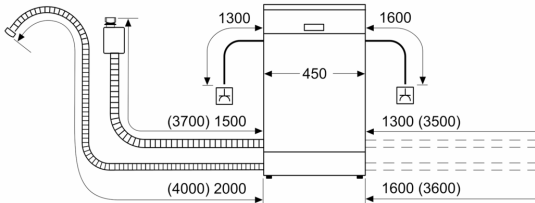

Technické údaje

Třída energetické účinnosti:	C
Spotřeba energie na 100 cyklů Eko program:	59 kWh
Maximální počet sad nádobí:	10
Spotřeba vody pro ekologický program v litrech na cyklus:	9.5 l
Doba trvání programu:	3:30 h
Emise hluku šířeného vzduchem:	43 dB(A) re 1 pW
Třída emisí hluku šířeného vzduchem:	B
Konstrukce:	Vestavné
Výška bez pracovní desky:	0 mm
Rozměry spotřebiče:	815 x 448 x 573 mm
Požadovaná velikost otvoru pro instalaci (v x š x h):	815-875 x 450 x 550 mm
Hloubka při otevřených dvířkách:	1150 mm
Výškově nastavitelné nožičky:	ano - všechny zepředu
Max. výškové nastavení nožiček:	60 mm
Výškově nastavitelný sokl:	horizontální a vertikální
Hmotnost netto:	30.8 kg
Hmotnost brutto:	32.5 kg
příkon:	2400 W
Jištění:	10 A
Napětí:	220-240 V
Frekvence:	50; 60 Hz
Délka přívodního kabelu:	175.0 cm
Typ zástrčky:	zalitá zástrčka s uzemněním
Délka přívodní hadice:	165 cm
Délka odpadní hadice:	205 cm
EAN:	4242005221271
Způsob montáže:	Vestavné

Příslušenství

- rozměry spotřebiče (V x Š x H): 81.5 x 44.8 x 57.3 cm

* záruční podmínky najdete na

<https://www.bosch-home.com/cz/servis/zarucni-podminky>

¹ stupnice tříd energetické účinnosti od A do G

² spotřeba energie v kWh na 100 cyklů (v programu Eco 50 °C)

³ spotřeba vody v litrech na cyklus (v programu Eco 50 °C)

⁴ doba trvání programu Eco 50 °C

**Serie 6, Vestavná myčka nádobí, 45
cm, nerez
SPI6ZMS35E**

rozměry v mm

⚡ zásuvka
() hodnoty s prodlužovací sadou