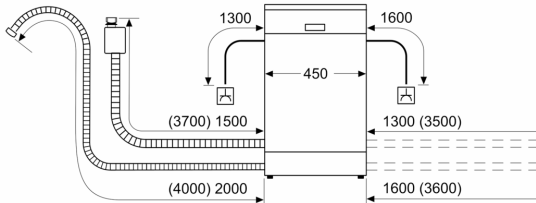

Technické údaje

Třída energetické účinnosti:	B
Spotřeba energie na 100 cyklů Eko program:	51 kWh
Maximální počet sad nádobí:	10
Spotřeba vody pro ekologický program v litrech na cyklus:	8.5 l
Doba trvání programu:	3:45 h
Emise hluku šířeného vzduchem:	43 dB(A) re 1 pW
Třída emisí hluku šířeného vzduchem:	B
Konstrukce:	Vestavné
Výška bez pracovní desky:	0 mm
Rozměry spotřebiče:	815 x 448 x 573 mm
Požadovaná velikost otvoru pro instalaci (v x š x h):	815-875 x 450 x 550 mm
Hloubka při otevřených dvířkách:	1150 mm
Výškově nastavitelné nožičky:	ano - všechny zepředu
Max. výškové nastavení nožiček:	60 mm
Výškově nastavitelný sokl:	horizontální a vertikální
Hmotnost netto:	37.1 kg
Hmotnost brutto:	38.9 kg
příkon:	2400 W
Jištění:	10 A
Napětí:	220-240 V
Frekvence:	50; 60 Hz
Délka přívodního kabelu:	175.0 cm
Typ zástrčky:	zalitá zástrčka s uzemněním
Délka přívodní hadice:	165 cm
Délka odpadní hadice:	205 cm
EAN:	4242005388844
Způsob montáže:	Vestavné

Rozměry

- rozměry spotřebiče (V x Š x H): 81.5 x 44.8 x 57.3 cm

¹ stupnice tříd energetické účinnosti od A do G

² spotřeba energie v kWh na 100 cyklů (v programu Eco 50 °C)

³ spotřeba vody v litrech na cyklus (v programu Eco 50 °C)

⁴ doba trvání programu Eco 50 °C

* záruční podmínky najdete na <https://www.bosch-home.com/cz/servis/zarucni-podminky>

**Serie 6, Vestavná myčka nádobí, 45
cm, nerez
SPI6YMS14E**

rozměry v mm

⌚ zásuvka
() hodnoty s prodlužovací sadou