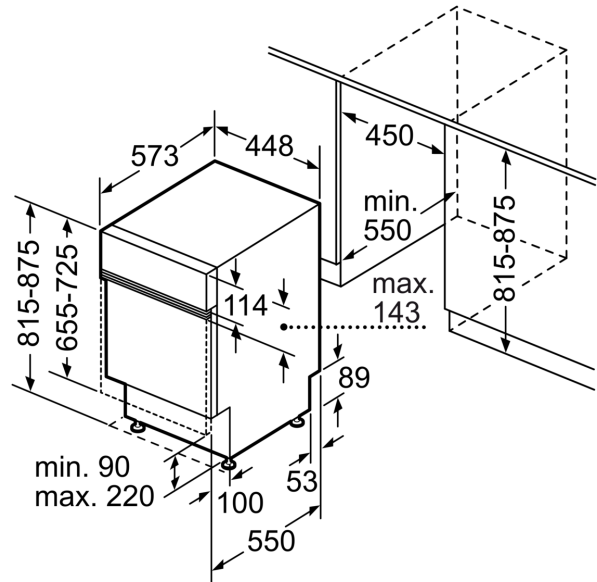

Technické údaje

Třída energetické účinnosti:	B
Spotřeba energie na 100 cyklů Eko program:	51 kWh
Maximální počet sad nádobí:	10
Spotřeba vody pro ekologický program v litrech na cyklus:	8.5 l
Doba trvání programu:	3:45 h
Emise hluku šířeného vzduchem:	43 dB(A) re 1 pW
Třída emisí hluku šířeného vzduchem:	B
Konstrukce:	Vestavné
Výška bez pracovní desky:	0 mm
Rozměry spotřebiče:	815 x 448 x 573 mm
Požadovaná velikost otvoru pro instalaci (v x š x h):	815-875 x 450 x 550 mm
Hloubka při otevřených dvířkách:	1150 mm
Výškově nastavitelné nožičky:	ano - všechny zepředu
Max. výškové nastavení nožiček:	60 mm
Výškově nastavitelný sokl:	horizontální a vertikální
Hmotnost netto:	37.1 kg
Hmotnost brutto:	38.9 kg
příkon:	2400 W
Jištění:	10 A
Napětí:	220-240 V
Frekvence:	50; 60 Hz
Délka přívodního kabelu:	175.0 cm
Typ zástrčky:	zalitá zástrčka s uzemněním
Délka přívodní hadice:	165 cm
Délka odpadní hadice:	205 cm
EAN:	4242005388844
Způsob montáže:	Vestavné

Rozměry

- rozměry spotřebiče (V x Š x H): 81.5 x 44.8 x 57.3 cm

¹ stupnice tříd energetické účinnosti od A do G

² spotřeba energie v kWh na 100 cyklů (v programu Eco 50 °C)

³ spotřeba vody v litrech na cyklus (v programu Eco 50 °C)

⁴ doba trvání programu Eco 50 °C

* záruční podmínky najdete na <https://www.bosch-home.com/cz/servis/zarucni-podminky>

**Serie 6, Vestavná myčka nádobí, 45
cm, nerez
SPI6YMS14E**

rozměry v mm

⌚ zásuvka
() hodnoty s prodlužovací sadou

rozměry v mm