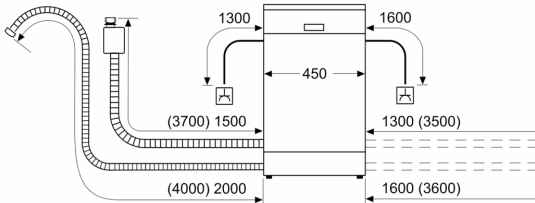

Technické údaje

Třída energetické účinnosti:	D
Spotřeba energie na 100 cyklů Eko program:	67 kWh
Maximální počet sad nádobí:	10
Spotřeba vody pro ekologický program v litrech na cyklus:	9.5 l
Doba trvání programu:	3:30 h
Emise hluku šířeného vzduchem:	44 dB(A) re 1 pW
Třída emisí hluku šířeného vzduchem:	B
Konstrukce:	Vestavné
Výška bez pracovní desky:	0 mm
Rozměry spotřebiče:	815 x 448 x 573 mm
Požadovaná velikost otvoru pro instalaci (v x š x h):	815-875 x 450 x 550 mm
Hloubka při otevřených dvířkách:	1150 mm
Výškově nastavitelné nožičky:	ano - všechny zepředu
Max. výškové nastavení nožiček:	60 mm
Výškově nastavitelný sokl:	horizontální a vertikální
Hmotnost netto:	32.0 kg
Hmotnost brutto:	33.8 kg
příkon:	2400 W
Jištění:	10 A
Napětí:	220-240 V
Frekvence:	50; 60 Hz
Délka přívodního kabelu:	175.0 cm
Typ zástrčky:	zalitá zástrčka s uzemněním
Délka přívodní hadice:	165 cm
Délka odpadní hadice:	205 cm
EAN:	4242005178742
Způsob montáže:	Vestavné

Systém košů

- systém košů VarioFlex Pro s červeně označenými uchopovacími částmi
- příborová zásuvka VarioDrawer Pro
- kolečka s nízkým třením ve spodním koši a ve třetí úrovni ukládání
- zarážka proti vykojení spodního koše
- 3 výškově nastavitelné polohy horního koše pomocí systému Rackmatic
- 3 řady sklopných trnů na talíře v horním koši
- 4 řady sklopných trnů na talíře ve spodním koši
- výklopný etažér na šálky v horním koši
- výklopný etažér na šálky ve spodním koši
- speciální držák na skleničky ve spodním koši

Příslušenství

- rozměry spotřebiče (V x Š x H): 81.5 x 44.8 x 57.3 cm

* záruční podmínky najdete na

<https://www.bosch-home.com/cz/servis/zarucni-podminky>

¹ stupnice tříd energetické účinnosti od A do G

² spotřeba energie v kWh na 100 cyklů (v programu Eco 50 °C)

³ spotřeba vody v litrech na cyklus (v programu Eco 50 °C)

⁴ doba trvání programu Eco 50 °C

**Serie 6, Vestavná myčka nádobí, 45
cm, nerez
SPI6EMS23E**

rozměry v mm

⏏ zásuvka
() hodnoty s prodlužovací sadou