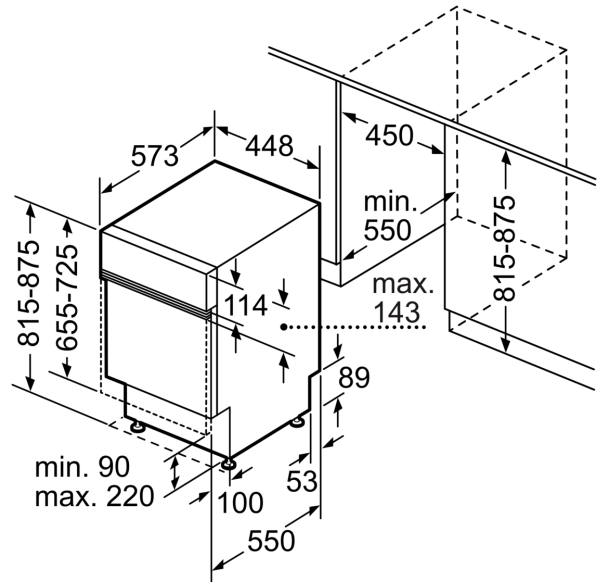

Technické údaje

Třída energetické účinnosti:	D
Spotřeba energie na 100 cyklů Eko program:	67 kWh
Maximální počet sad nádobí:	10
Spotřeba vody pro ekologický program v litrech na cyklus:	9.5 l
Doba trvání programu:	3:30 h
Emise hluku šířeného vzduchem:	44 dB(A) re 1 pW
Třída emisí hluku šířeného vzduchem:	B
Konstrukce:	Vestavné
Výška bez pracovní desky:	0 mm
Rozměry spotřebiče:	815 x 448 x 573 mm
Požadovaná velikost otvoru pro instalaci (v x š x h):	815-875 x 450 x 550 mm
Hloubka při otevřených dvířkách:	1150 mm
Výškově nastavitelné nožičky:	ano - všechny zepředu
Max. výškové nastavení nožiček:	60 mm
Výškově nastavitelný sokl:	horizontální a vertikální
Hmotnost netto:	32.0 kg
Hmotnost brutto:	33.8 kg
příkon:	2400 W
Jištění:	10 A
Napětí:	220-240 V
Frekvence:	50; 60 Hz
Délka přívodního kabelu:	175.0 cm
Typ zástrčky:	zalitá zástrčka s uzemněním
Délka přívodní hadice:	165 cm
Délka odpadní hadice:	205 cm
EAN:	4242005178742
Způsob montáže:	Vestavné

Příslušenství

- rozměry spotřebiče (V x Š x H): 81.5 x 44.8 x 57.3 cm

* záruční podmínky najdete na

<https://www.bosch-home.com/cz/servis/zarucni-podminky>

¹ stupnice tříd energetické účinnosti od A do G

² spotřeba energie v kWh na 100 cyklů (v programu Eco 50 °C)

³ spotřeba vody v litrech na cyklus (v programu Eco 50 °C)

⁴ doba trvání programu Eco 50 °C

**Serie 6, Vestavná myčka nádobí, 45
cm, nerez
SPI6EMS23E**

rozměry v mm

⏏ zásuvka
() hodnoty s prodlužovací sadou

rozměry v mm