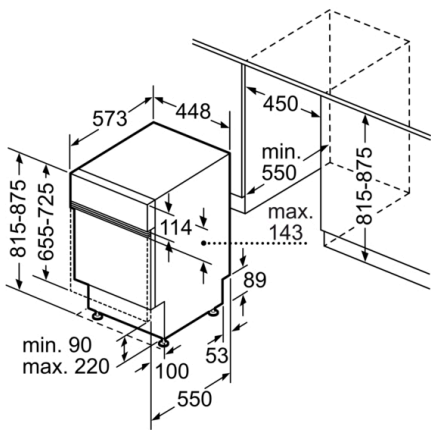

### Systém košů

- systém košů VarioFlex Pro s červeně označenými uchopovacími částmi
- příborová zásuvka VarioDrawer Pro
- barva dolního koše: stříbrná
- 3 výškově nastavitelné polohy horního koše pomocí systému Rackmatic
- 3 řady sklopných trnů na talíře v horním koši
- 4 řady sklopných trnů na talíře ve spodním koši
- odkládací přihrádka na malé hrnečky v horním koši
- výklopný etažér na šálky ve spodním koši

### Rozměry

- rozměry spotřebiče (V x Š x H): 81.5 x 44.8 x 57.3 cm
- \* záruční podmínky najdete na <https://www.bosch-home.com/cz/servis/zarucni-podminky>

**Serie | 6, Vestavná myčka nádobí, 45 cm,  
nerez  
SPI66TS00E**

rozměry v mm