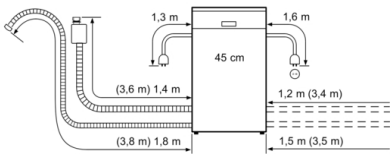

Technické údaje

Třída energetické účinnosti: F
Spotřeba energie na 100 cyklů Eko program: 78 kWh
Maximální počet prostírání: 9
Spotřeba vody pro ekologický program v litrech na cyklus: 9,5 l
Doba trvání programu: 3:15 h
Emise hluku šířeného vzduchem: 46 dB(A) re 1 pW
Třída emisí hluku šířeného vzduchem: C
Konstrukce: Vestavný
Výška bez pracovní desky: 0 mm
Rozměry spotřebiče: 815 x 448 x 573 mm
Požadovaná velikost otvoru pro instalaci (v x š x h): 815-875 x 450 x 550 mm
Aprobační certifikáty: CE, VDE
Hloubka při otevřených dvířkách: 1150 mm
Výškově nastavitelné nožičky: ano - všechny zepředu
Max. výškové nastavení nožiček: 60 mm
Výškově nastavitelný sokl: horizontální a vertikální
Hmotnost netto: 31,027 kg
Hmotnost brutto: 32,8 kg
Příkon: 2400 W
Jištění: 10 A
Napětí: 220-240 V
Frekvence: 50; 60 Hz
Délka přívodního kabelu: 175 cm
Typ zástrčky: zalitá zástrčka s uzemněním
Délka přívodní hadice: 165 cm
Délka odpadní hadice: 205 cm
EAN: 4242002857336
Způsob montáže: Integrovatelný

**Serie | 4, Vestavná myčka nádobí, 45 cm,
nerez
SPI50E95EU**

rozměry pro připojení
pro všechny myčky nádobí 45 cm
() hodnoty s prodlužovací sadou Z 7710X0

rozměry v mm