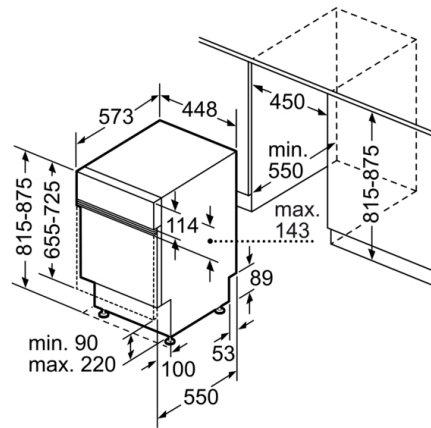

Technické údaje

Třída energetické účinnosti: F
Spotřeba energie na 100 cyklů Eko program: 78 kWh
Maximální počet prostírání: 9
Spotřeba vody pro ekologický program v litrech na cyklus: 9,5 l
Doba trvání programu: 3:15 h
Emise hluku šířeného vzduchem: 46 dB(A) re 1 pW
Třída emisí hluku šířeného vzduchem: C
Konstrukce: Vestavný
Výška bez pracovní desky: 0 mm
Rozměry spotřebiče: 815 x 448 x 573 mm
Požadovaná velikost otvoru pro instalaci (v x š x h): 815-875 x 450 x 550 mm
Aprobační certifikáty: CE, VDE
Hloubka při otevřených dvířkách: 1150 mm
Výškově nastavitelné nožičky: ano - všechny zepředu
Max. výškové nastavení nožiček: 60 mm
Výškově nastavitelný sokl: horizontální a vertikální
Hmotnost netto: 31,027 kg
Hmotnost brutto: 32,8 kg
Příkon: 2400 W
Jištění: 10 A
Napětí: 220-240 V
Frekvence: 50; 60 Hz
Délka přívodního kabelu: 175 cm
Typ zástrčky: zalitá zástrčka s uzemněním
Délka přívodní hadice: 165 cm
Délka odpadní hadice: 205 cm
EAN: 4242002857336
Způsob montáže: Integrovatelný

**Serie | 4, Vestavná myčka nádobí, 45 cm,
nerez
SPI50E95EU**

rozměry pro připojení
pro všechny myčky nádobí 45 cm
() hodnoty s prodlužovací sadou Z 7710X0

rozměry v mm