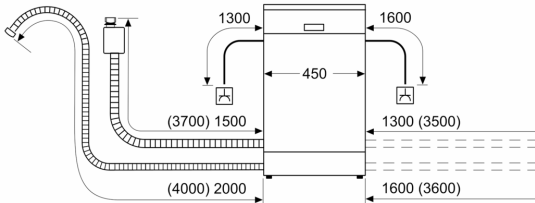

Technické údaje

Třída energetické účinnosti:	E
Spotřeba energie na 100 cyklů Eko program:	76 kWh
Maximální počet sad nádobí:	10
Spotřeba vody pro ekologický program v litrech na cyklus:	9.5 l
Doba trvání programu:	3:40 h
Emise hluku šířeného vzduchem:	44 dB(A) re 1 pW
Třída emisí hluku šířeného vzduchem:	B
Konstrukce:	Vestavné
Výška bez pracovní desky:	0 mm
Rozměry spotřebiče:	815 x 448 x 573 mm
Požadovaná velikost otvoru pro instalaci (v x š x h):	815-875 x 450 x 550 mm
Hloubka při otevřených dvířkách:	1150 mm
Výškově nastavitelné nožičky:	ano - všechny zepředu
Max. výškové nastavení nožiček:	60 mm
Výškově nastavitelný sokl:	horizontální a vertikální
Hmotnost netto:	30.5 kg
Hmotnost brutto:	32.3 kg
příkon:	2400 W
Jištění:	10 A
Napětí:	220-240 V
Frekvence:	50; 60 Hz
Délka přívodního kabelu:	175.0 cm
Typ zástrčky:	zalitá zástrčka s uzemněním
Délka přívodní hadice:	165 cm
Délka odpadní hadice:	205 cm
EAN:	4242005179411
Způsob montáže:	Vestavné

- elektronická blokáce tlačítek
- systém šetrného mytí skla
- vč. násypky na sůl
- vč. ochrany pracovní desky před párou

Příslušenství

- rozměry spotřebiče (V x Š x H): 81.5 x 44.8 x 57.3 cm

* záruční podmínky najdete na

<https://www.bosch-home.com/cz/servis/zarucni-podminky>

¹ stupnice tříd energetické účinnosti od A do G

² spotřeba energie v kWh na 100 cyklů (v programu Eco 50 °C)

³ spotřeba vody v litrech na cyklus (v programu Eco 50 °C)

⁴ doba trvání programu Eco 50 °C

**Serie 4, Vestavná myčka nádobí, 45
cm, nerez
SPI4HMS61E**

rozměry v mm

⌚ zásuvka
() hodnoty s prodlužovací sadou

rozměry v mm