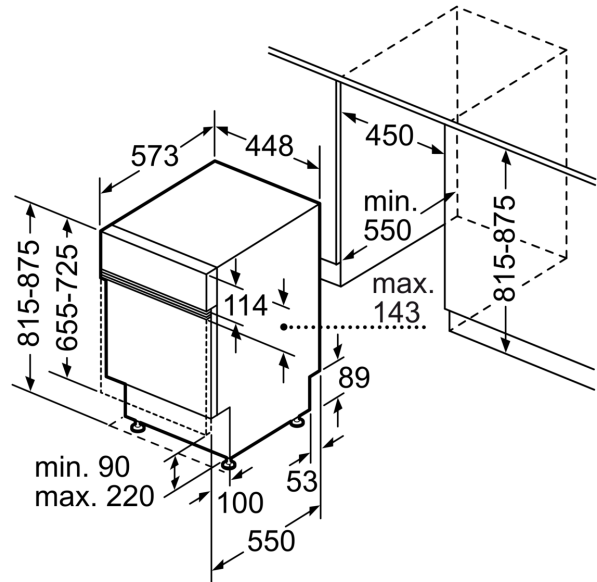

Technické údaje

Třída energetické účinnosti:	E
Spotřeba energie na 100 cyklů Eko program:	76 kWh
Maximální počet sad nádobí:	10
Spotřeba vody pro ekologický program v litrech na cyklus:	9.5 l
Doba trvání programu:	3:40 h
Emise hluku šířeného vzduchem:	44 dB(A) re 1 pW
Třída emisí hluku šířeného vzduchem:	B
Konstrukce:	Vestavné
Výška bez pracovní desky:	0 mm
Rozměry spotřebiče:	815 x 448 x 573 mm
Požadovaná velikost otvoru pro instalaci (v x š x h):	815-875 x 450 x 550 mm
Hloubka při otevřených dvířkách:	1150 mm
Výškově nastavitelné nožičky:	ano - všechny zepředu
Max. výškové nastavení nožiček:	60 mm
Výškově nastavitelný sokl:	horizontální a vertikální
Hmotnost netto:	30.5 kg
Hmotnost brutto:	32.3 kg
příkon:	2400 W
Jištění:	10 A
Napětí:	220-240 V
Frekvence:	50; 60 Hz
Délka přívodního kabelu:	175.0 cm
Typ zástrčky:	zalitá zástrčka s uzemněním
Délka přívodní hadice:	165 cm
Délka odpadní hadice:	205 cm
EAN:	4242005179411
Způsob montáže:	Vestavné

- elektronická blokáce tlačítek
- systém šetrného mytí skla
- vč. násypky na sůl
- vč. ochrany pracovní desky před párou

Příslušenství

- rozměry spotřebiče (V x Š x H): 81.5 x 44.8 x 57.3 cm

* záruční podmínky najdete na

⁴ doba trvání programu Eco 50 °C

**Serie 4, Vestavná myčka nádobí, 45
cm, nerez
SPI4HMS61E**

rozměry v mm

⌚ zásuvka
() hodnoty s prodlužovací sadou

rozměry v mm