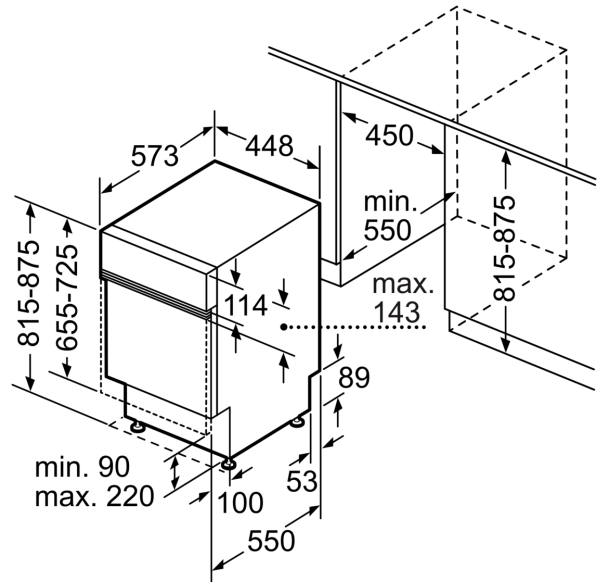

Třída energetické účinnosti:E
Spotřeba energie na 100 cyklů eco programu: 76 kWh
Maximální počet sad nádobí: 10
Spotřeba vody eco programu v litrech na cyklus:9.5 l
Doba trvání programu: 3:40 h
Emise hluku šířeného vzduchem:44 dB(A) re 1pW
Třída emisí hluku šířeného vzduchem: B
Konstrukce spotřebiče:vestavný
Výška bez pracovní desky: 0 mm
Rozměry spotřebiče: 815 x 448 x 573 mm
Požadovaná velikost otvoru pro instalaci (v x š x h):815-875 x 450 x 550 mm
Hloubka s otevřenými dvířky 90 stupňů: 1150 mm
Výškově nastavitelné nožičky:ano - všechny zepředu
Max. výškové nastavení nožiček:60 mm
Výškově nastavitelný sokl: horizontální a vertikální
Hmotnost netto: 30.4 kg
Hmotnost brutto:32.2 kg
Příkon: 2400 W
Jištění: 10 A
Napětí: 220-240 V
Frekvence:50; 60 Hz
Index oprav:0.0
Délka přívodního kabelu: 175.0 cm
Typ zástrčky: zalitá zástrčka s uzemněním
Délka přívodní hadice:165 cm
Délka odpadní hadice:205 cm
EAN: 4242005421794
Způsob montáže: částečně vestavný

Příslušenství

- vč. násypky na sůl
- vč. ochrany pracovní desky před párou

Rozměry

- rozměry spotřebiče (V x Š x H): 81.5 x 44.8 x 57.3 cm

¹ stupnice tříd energetické účinnosti od A do G

² spotřeba energie v kWh na 100 cyklů (v programu Eco 50 °C)

rozměry v mm

⏏ zásuvka
() hodnoty s prodlužovací sadou

rozměry v mm