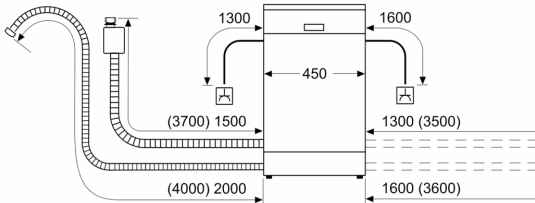

**Serie 4, Vestavná myčka nádobí, 45
cm, Broušená ocel
SPI4HMS49E**

rozměry v mm

⏏ zásuvka
( ) hodnoty s prodlužovací sadou