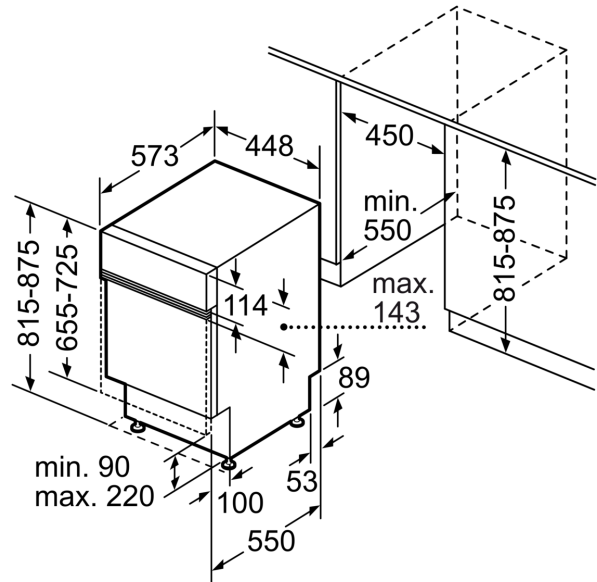

Technické údaje

Třída energetické účinnosti:	D
Spotřeba energie na 100 cyklů Eko program:	67 kWh
Maximální počet sad nádobí:	10
Spotřeba vody pro ekologický program v litrech na cyklus:	9.5 l
Doba trvání programu:	3:30 h
Emise hluku šířeného vzduchem:	44 dB(A) re 1 pW
Třída emisí hluku šířeného vzduchem:	B
Konstrukce:	Vestavné
Výška bez pracovní desky:	0 mm
Rozměry spotřebiče:	815 x 448 x 573 mm
Požadovaná velikost otvoru pro instalaci (v x š x h):815-875 x 450 x 550 mm
Hloubka při otevřených dvířkách:	1150 mm
Výškově nastavitelné nožičky:	ano - všechny zepředu
Max. výškové nastavení nožiček:	60 mm
Výškově nastavitelný sokl:	horizontální a vertikální
Hmotnost netto:	31.4 kg
Hmotnost brutto:	33.2 kg
příkon:	2400 W
Jištění:	10 A
Napětí:	220-240 V
Frekvence:	50; 60 Hz
Délka přívodního kabelu:	175.0 cm
Typ zástrčky:	zalitá zástrčka s uzemněním
Délka přívodní hadice:	165 cm
Délka odpadní hadice:	205 cm
EAN:	4242005387571
Způsob montáže:	Vestavné

Příslušenství

- rozměry spotřebiče (V x Š x H): 81.5 x 44.8 x 57.3 cm

¹ stupnice tříd energetické účinnosti od A do G

² spotřeba energie v kWh na 100 cyklů (v programu Eco 50 °C)

³ spotřeba vody v litrech na cyklus (v programu Eco 50 °C)

⁴ doba trvání programu Eco 50 °C

* záruční podmínky najdete na <https://www.bosch-home.com/cz/servis/zarucni-podminky>

**Serie 4, Vestavná myčka nádobí, 45
cm, nerez
SPI4EMS26E**

rozměry v mm

⌚ zásuvka
() hodnoty s prodlužovací sadou

rozměry v mm