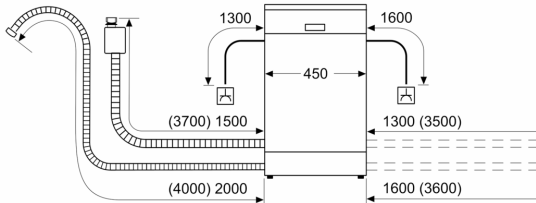

Technické údaje

Třída energetické účinnosti:	D
Spotřeba energie na 100 cyklů Eko program:	67 kWh
Maximální počet sad nádobí:	10
Spotřeba vody pro ekologický program v litrech na cyklus:	9.5 l
Doba trvání programu:	3:30 h
Emise hluku šířeného vzduchem:	44 dB(A) re 1 pW
Třída emisí hluku šířeného vzduchem:	B
Konstrukce:	Vestavné
Výška bez pracovní desky:	0 mm
Rozměry spotřebiče:	815 x 448 x 573 mm
Požadovaná velikost otvoru pro instalaci (v x š x h):815-875 x 450 x 550 mm
Hloubka při otevřených dvířkách:	1150 mm
Výškově nastavitelné nožičky:	ano - všechny zepředu
Max. výškové nastavení nožiček:	60 mm
Výškově nastavitelný sokl:	horizontální a vertikální
Hmotnost netto:	31.4 kg
Hmotnost brutto:	33.2 kg
příkon:	2400 W
Jištění:	10 A
Napětí:	220-240 V
Frekvence:	50; 60 Hz
Délka přívodního kabelu:	175.0 cm
Typ zástrčky:	zalitá zástrčka s uzemněním
Délka přívodní hadice:	165 cm
Délka odpadní hadice:	205 cm
EAN:	4242005387571
Způsob montáže:	Vestavné

Příslušenství

- rozměry spotřebiče (V x Š x H): 81.5 x 44.8 x 57.3 cm

¹ stupnice tříd energetické účinnosti od A do G

² spotřeba energie v kWh na 100 cyklů (v programu Eco 50 °C)

³ spotřeba vody v litrech na cyklus (v programu Eco 50 °C)

⁴ doba trvání programu Eco 50 °C

* záruční podmínky najdete na <https://www.bosch-home.com/cz/servis/zarucni-podminky>

**Serie 4, Vestavná myčka nádobí, 45
cm, nerez
SPI4EMS26E**

rozměry v mm

⌚ zásuvka
() hodnoty s prodlužovací sadou