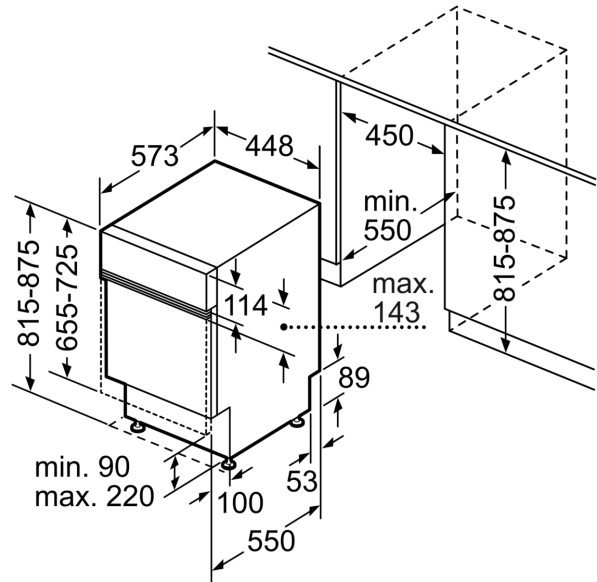

#### Rozměry

- rozměry spotřebiče (V x Š x H): 81.5 x 44.8 x 57.3 cm

<sup>1</sup> stupnice tříd energetické účinnosti od A do G

<sup>2</sup> spotřeba energie v kWh na 100 cyklů (v programu Eco 50 °C)

<sup>3</sup> spotřeba vody v litrech na cyklus (v programu Eco 50 °C)

⚡ zásuvka  
( ) hodnoty s prodlužovací sadou

rozměry v mm