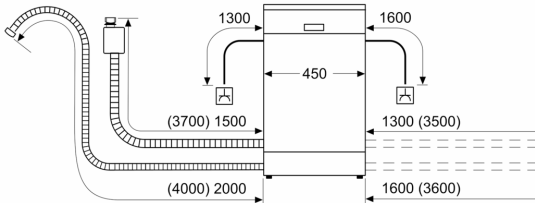

#### Rozměry

- rozměry spotřebiče (V x Š x H): 81.5 x 44.8 x 57.3 cm

<sup>1</sup> stupnice tříd energetické účinnosti od A do G

<sup>2</sup> spotřeba energie v kWh na 100 cyklů (v programu Eco 50 °C)

<sup>3</sup> spotřeba vody v litrech na cyklus (v programu Eco 50 °C)

<sup>4</sup> doba trvání programu Eco 50 °C

\* záruční podmínky najdete na <https://www.bosch-home.com/cz/servis/zarucni-podminky>

**Serie 4, Vestavná myčka nádobí, 45  
cm, nerez  
SPI4EMS24E**

rozměry v mm