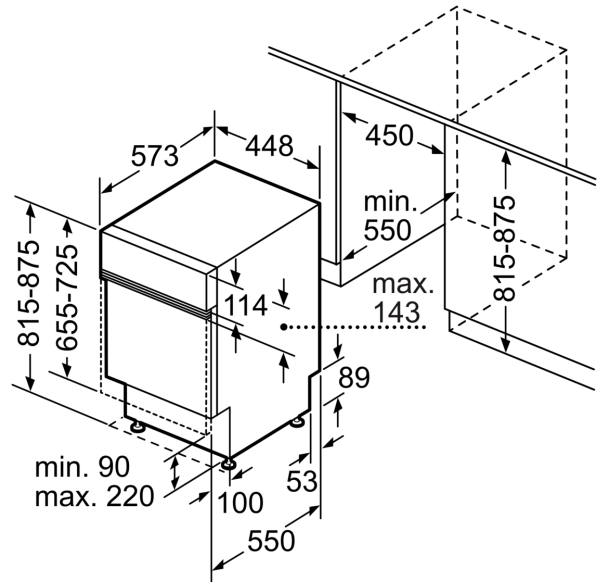

Technické údaje

Třída energetické účinnosti:	C
Spotřeba energie na 100 cyklů Eko program:	59 kWh
Maximální počet sad nádobí:	10
Spotřeba vody pro ekologický program v litrech na cyklus:	8.9 l
Doba trvání programu:	3:15 h
Emise hluku šířeného vzduchem:	44 dB(A) re 1 pW
Třída emisí hluku šířeného vzduchem:	B
Konstrukce:	Vestavné
Výška bez pracovní desky:	0 mm
Rozměry spotřebiče:	815 x 448 x 573 mm
Požadovaná velikost otvoru pro instalaci (v x š x h):	815-875 x 450 x 550 mm
Hloubka při otevřených dvířkách:	1150 mm
Výškově nastavitelné nožičky:	ano - všechny zepředu
Max. výškové nastavení nožiček:	60 mm
Výškově nastavitelný sokl:	horizontální a vertikální
Hmotnost netto:	30.1 kg
Hmotnost brutto:	31.9 kg
příkon:	2400 W
Jištění:	10 A
Napětí:	220-240 V
Frekvence:	50; 60 Hz
Délka přívodního kabelu:	175.0 cm
Typ zástrčky:	zalitá zástrčka s uzemněním
Délka přívodní hadice:	165 cm
Délka odpadní hadice:	205 cm
EAN:	4242005421787
Způsob montáže:	Vestavné

Příslušenství

- vč. násypky na sůl
- vč. ochrany pracovní desky před párou

Rozměry

- rozměry spotřebiče (V x Š x H): 81.5 x 44.8 x 57.3 cm

¹ stupnice tříd energetické účinnosti od A do G

² spotřeba energie v kWh na 100 cyklů (v programu Eco 50 °C)

rozměry v mm

⚡ zásuvka
() hodnoty s prodlužovací sadou

rozměry v mm