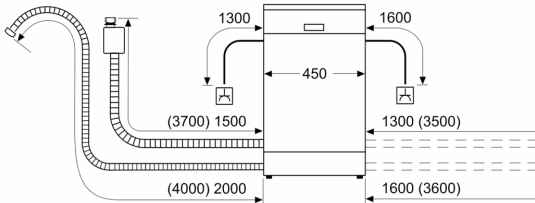

**Serie 4, Vestavná myčka nádobí, 45
cm, nerez
SPI4EMS10E**

rozměry v mm

⚡ zásuvka
( ) hodnoty s prodlužovací sadou