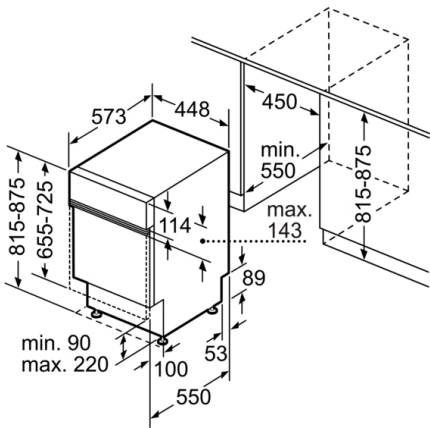

**Serie | 4, Vestavná myčka nádobí, 45 cm,
nerez
SPI46IS05E**

rozměry v mm