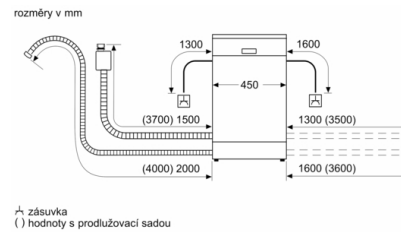

**Serie | 4, Vestavná myčka nádobí, 45 cm,
nerez
SPI46IS05E**