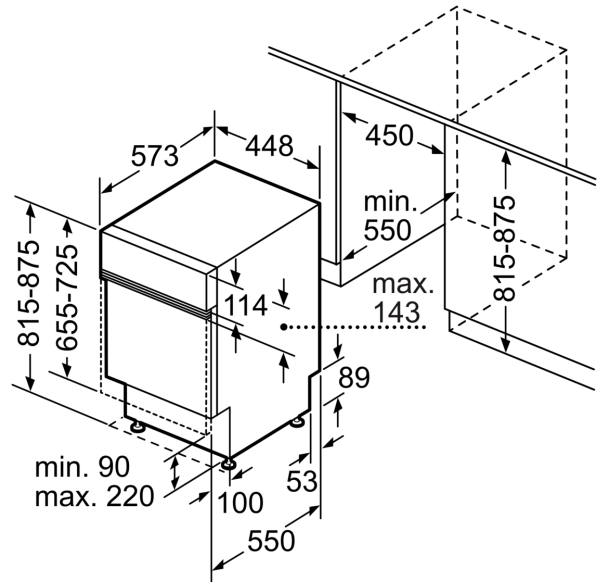

#### Příslušenství

- rozměry spotřebiče (V x Š x H): 81.5 x 44.8 x 57.3 cm

\* záruční podmínky najdete na

<https://www.bosch-home.com/cz/servis/zarucni-podminky>

<sup>1</sup> stupnice tříd energetické účinnosti od A do G

rozměry v mm

⚡ zásuvka  
( ) hodnoty s prodlužovací sadou

rozměry v mm