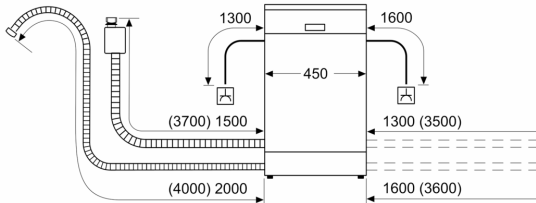

**Serie 2, Vestavná myčka nádobí, 45
cm, nerez
SPI2XMS04E**

rozměry v mm

⚡ zásuvka
( ) hodnoty s prodlužovací sadou