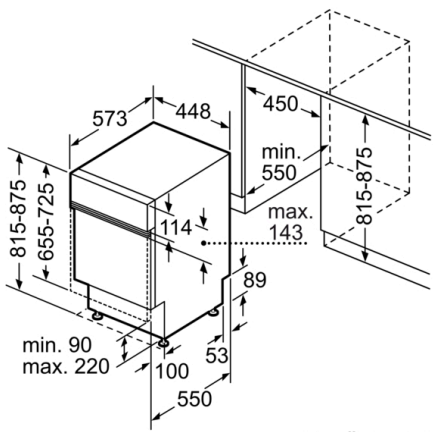

Technické údaje

Třída energetické účinnosti: F
 Spotřeba energie na 100 cyklů Eko program: 78 kWh
 Maximální počet prostírání: 9
 Spotřeba vody pro ekologický program v litrech na cyklus: 8,5 l
 Doba trvání programu: 3:15 h
 Emise hluku šířeného vzduchem: 48 dB
 Třída emisí hluku šířeného vzduchem: C
 Konstrukce: Vestavný
 Výška bez pracovní desky: 0 mm
 Rozměry spotřebiče: 815 x 448 x 573 mm
 Požadovaná velikost otvoru pro instalaci (v x š x h): 815-875 x 450 x 550 mm
 Aprobační certifikáty: CE, VDE
 Hloubka při otevřených dvířkách: 1150 mm
 Výškově nastavitelné nožičky: ano - všechny zepředu
 Max. výškové nastavení nožiček: 60 mm
 Výškově nastavitelný sokl: horizontální a vertikální
 Hmotnost netto: 29,720 kg
 Hmotnost brutto: 31,5 kg
 Příkon: 2400 W
 Jištění: 10 A
 Napětí: 220-240 V
 Frekvence: 50; 60 Hz
 Délka přívodního kabelu: 175 cm
 Typ zástrčky: zalitá zástrčka s uzemněním
 Délka přívodní hadice: 165 cm
 Délka odpadní hadice: 205 cm
 EAN: 4242005062348
 Způsob montáže: Integrovatelný

Rozměry

- rozměry spotřebiče (V x Š x H): 81.5 x 44.8 x 57.3 cm

**Serie | 2, Vestavná myčka nádobí, 45 cm,
nerez
SPI25CS02E**

rozměry v mm