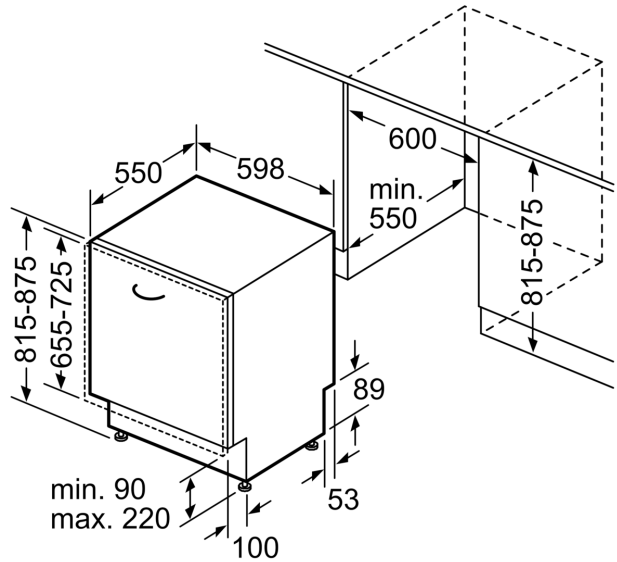

### Rozměry

- rozměry spotřebiče (V x Š x H): 81.5 x 59.8 x 55 cm

<sup>1</sup> stupnice tříd energetické účinnosti od A do G

<sup>2</sup> spotřeba energie v kWh na 100 cyklů (v programu Eco 50 °C)

<sup>3</sup> spotřeba vody v litrech na cyklus (v programu Eco 50 °C)

⚡ zásuvka  
( ) hodnoty s prodlužovací sadou

rozměry v mm