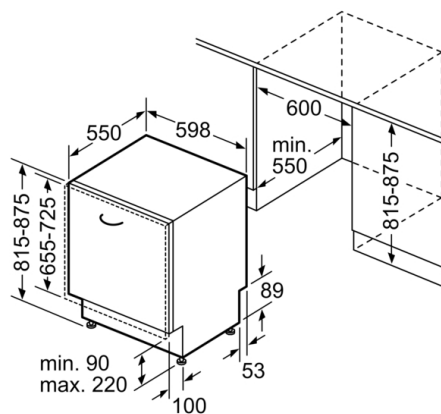

**Rozměry**

- rozměry spotřebiče (V x Š x H):81.5x59.8x55cm

\* záruční podmínky najdete na <https://www.bosch-home.com/cz/servis/zarucni-podminky>

## Serie | 8, Plně vestavná myčka nádobí, 60 cm SMV88TX46E

( ) Werte mit Verlängerungssatz

rozměry v mm