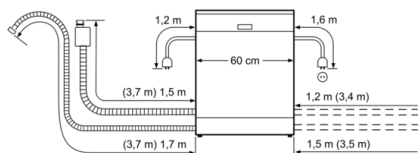

**Rozměry**

- rozměry spotřebiče (V x Š x H):81.5x59.8x55cm

\* záruční podmínky najdete na <https://www.bosch-home.com/cz/servis/zarucni-podminky>

## Serie | 8, Plně vestavná myčka nádobí, 60 cm SMV88TX46E

( ) Werte mit Verlängerungssatz

rozměry v mm