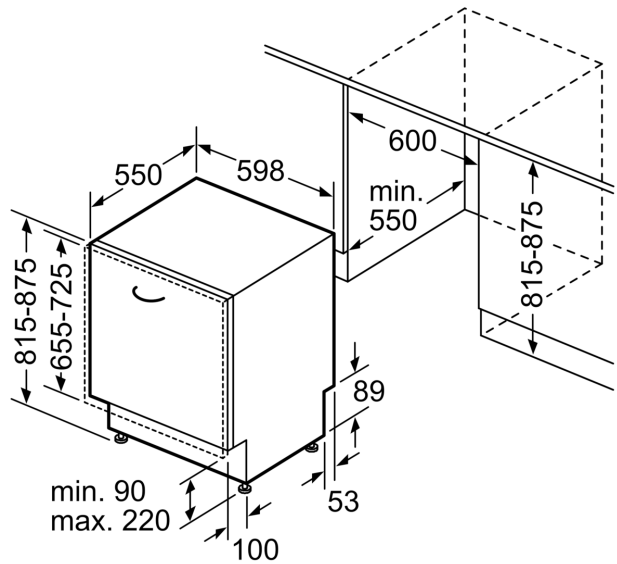

### Příslušenství

- rozměry spotřebiče (V x Š x H): 81.5 x 59.8 x 55 cm

\* záruční podmínky najdete na

<https://www.bosch-home.com/cz/servis/zarucni-podminky>

<sup>1</sup> stupnice tříd energetické účinnosti od A do G

rozměry v mm

⚡ zásuvka  
( ) hodnoty s prodlužovací sadou

rozměry v mm