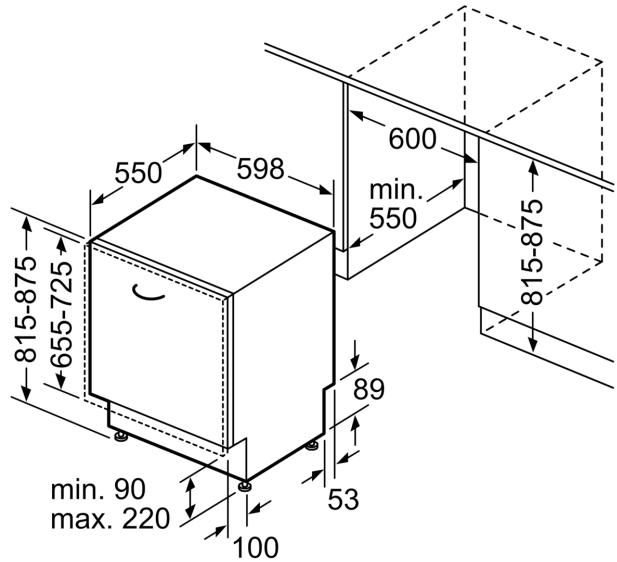

Příslušenství

- rozměry spotřebiče (V x Š x H): 81.5 x 59.8 x 55 cm

¹ stupnice tříd energetické účinnosti od A do G

² spotřeba energie v kWh na 100 cyklů (v programu Eco 50 °C)

³ spotřeba vody v litrech na cyklus (v programu Eco 50 °C)

rozměry v mm