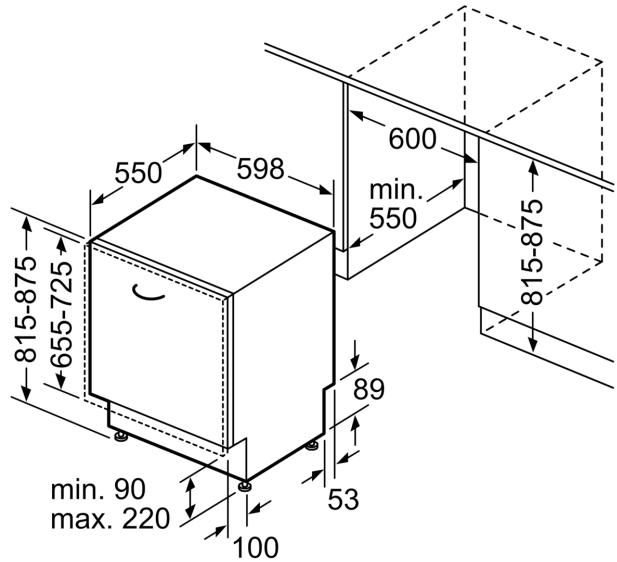

#### Příslušenství

- rozměry spotřebiče (V x Š x H): 81.5 x 59.8 x 55 cm

\* záruční podmínky najdete na

<https://www.bosch-home.com/cz/servis/zarucni-podminky>

<sup>1</sup> stupnice tříd energetické účinnosti od A do G

rozměry v mm

⚡ zásuvka  
( ) hodnoty s prodlužovací sadou

rozměry v mm