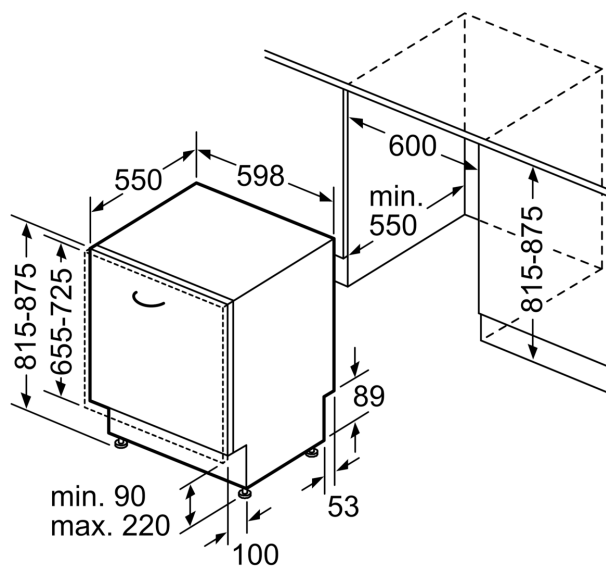

#### Rozměry

- rozměry spotřebiče (V x Š x H): 81.5 x 59.8 x 55 cm

<sup>1</sup> stupnice tříd energetické účinnosti od A do G

<sup>2</sup> spotřeba energie v kWh na 100 cyklů (v programu Eco 50 °C)

<sup>3</sup> spotřeba vody v litrech na cyklus (v programu Eco 50 °C)

⚡ zásuvka  
( ) hodnoty s prodlužovací sadou

rozměry v mm