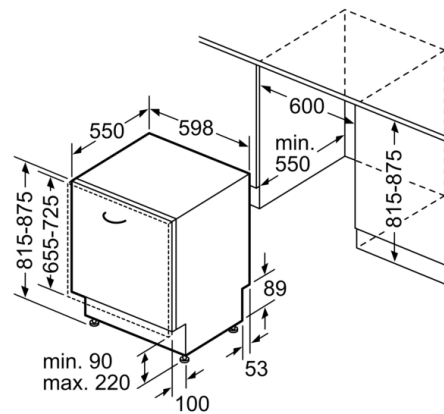

### Rozměry

- rozměry spotřebiče (V x Š x H): 81.5 x 59.8 x 55 cm

\* záruční podmínky najdete na <https://www.bosch-home.com/cz/servis/zarucni-podminky>

## Serie | 6, Plně vestavná myčka nádobí, 60 cm SMV68TX00E

( ) Werte mit Verlängerungssatz

rozměry v mm