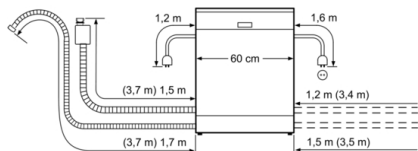

### Rozměry

- rozměry spotřebiče (V x Š x H): 81.5 x 59.8 x 55 cm

\* záruční podmínky najdete na <https://www.bosch-home.com/cz/servis/zarucni-podminky>

## Serie | 6, Plně vestavná myčka nádobí, 60 cm SMV68TX00E

( ) Werte mit Verlängerungssatz

rozměry v mm