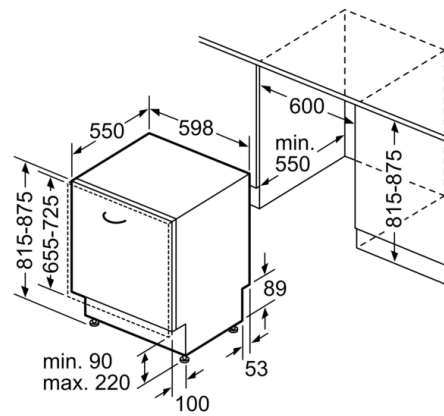

Rozměry

- rozměry spotřebiče (V x Š x H): 81.5 x 59.8 x 55 cm

* záruční podmínky najdete na <https://www.bosch-home.com/cz/servis/zarucni-podminky>

Serie | 6, Plně vestavná myčka nádobí, 60 cm SMV68MX04E

() Werte mit Verlängerungssatz

rozměry v mm