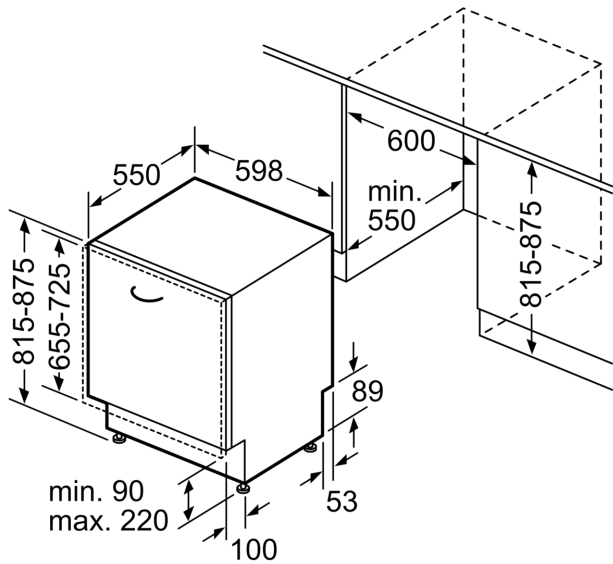

Systém košů

- příborová zásuvka VarioDrawer
- barva dolního koše: stříbrno/tmavě šedá
- 3 výškově nastavitelné polohy horního koše pomocí systému Rackmatic
- 2 řady sklopných trnů na talíře v horním koši
- 4 řady sklopných trnů na talíře ve spodním koši
- 2 výklopné etažéry na šálky v horním koši
- 2 výklopné etažéry na šálky ve spodním koši

Rozměry

- rozměry spotřebiče (V x Š x H): 81.5 x 59.8 x 55 cm

* záruční podmínky najdete na <https://www.bosch-home.com/cz/servis/zarucni-podminky>

**Serie 6, Plně vestavná myčka nádobí,
60 cm
SMV68MD02E**