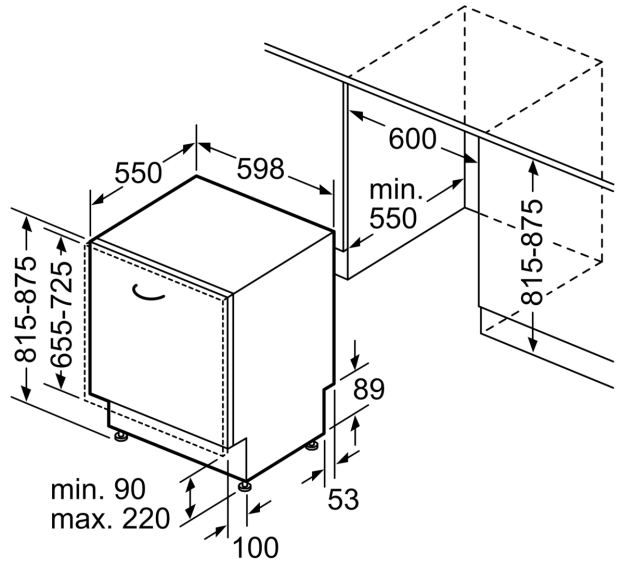

- systém šetrného mytí skla
- vč. ochrany pracovní desky před párou

Příslušenství

- rozměry spotřebiče (V x Š x H): 81.5 x 59.8 x 55 cm

* záruční podmínky najdete na

<https://www.bosch-home.com/cz/servis/zarucni-podminky>

rozměry v mm

⚡ zásuvka
() hodnoty s prodlužovací sadou

rozměry v mm