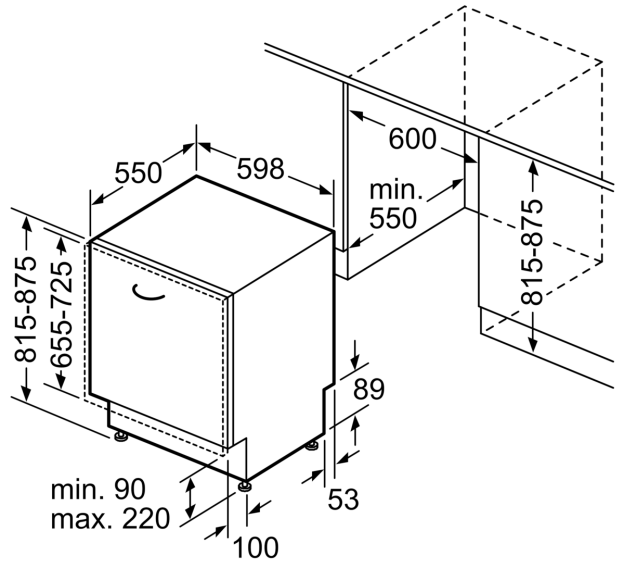

Technické údaje

Třída energetické účinnosti:	D
Spotřeba energie na 100 cyklů Eko program:	85 kWh
Maximální počet sad nádobí:	14
Spotřeba vody pro ekologický program v litrech na cyklus:	9.0 l
Doba trvání programu:	4:30 h
Emise hluku šířeného vzduchem:	46 dB(A) re 1 pW
Třída emisí hluku šířeného vzduchem:	C
Konstrukce:	Vestavné
Výška bez pracovní desky:	0 mm
Rozměry spotřebiče:	815 x 598 x 550 mm
Požadovaná velikost otvoru pro instalaci (v x š x h):	815-875 x 600 x 550 mm
Hloubka při otevřených dvířkách:	1150 mm
Výškově nastavitelné nožičky:	ano - všechny zepředu
Max. výškové nastavení nožiček:	60 mm
Výškově nastavitelný sokl:	horizontální a vertikální
Hmotnost netto:	34.6 kg
Hmotnost brutto:	36.7 kg
příkon:	2400 W
Jištění:	10 A
Napětí:	220-240 V
Frekvence:	50; 60 Hz
Index oprav:	9.1
Délka přívodního kabelu:	175.0 cm
Typ zástrčky:	zalitá zástrčka s uzemněním
Délka přívodní hadice:	165 cm
Délka odpadní hadice:	190 cm
EAN:	4242005382330
Způsob montáže:	Plně vestavné

Bezpečnost

- AquaStop: záruka značky Bosch v případě poškození vodou - po

celou dobu životnosti spotřebiče*

- systém šetrného mytí skla

Příslušenství

- vč. ochrany pracovní desky před párou

Rozměry

- rozměry spotřebiče (V x Š x H): 81.5 x 59.8 x 55 cm

<https://www.bosch-home.com/cz/servis/zarucni-podminky>

**Serie 4, Plně vestavná myčka nádobí,
60 cm
SMV4HVX00E**

rozměry v mm

⚡ zásuvka
() hodnoty s prodlužovací sadou

rozměry v mm