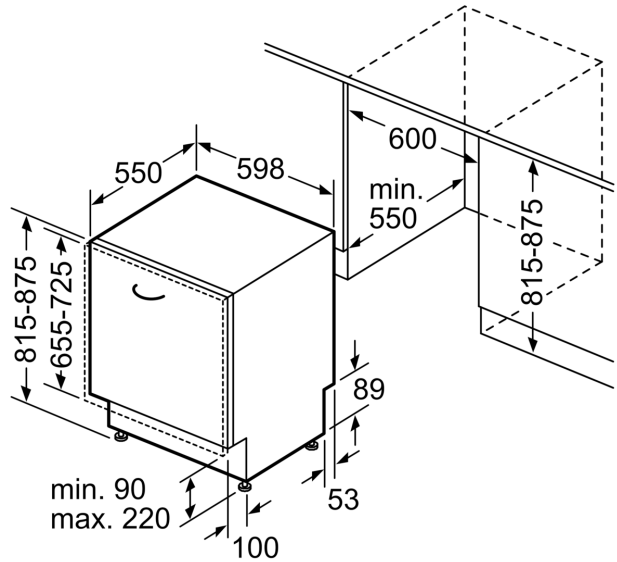

Rozměry

- rozměry spotřebiče (V x Š x H): 81.5 x 59.8 x 55 cm

¹ stupnice tříd energetické účinnosti od A do G

² spotřeba energie v kWh na 100 cyklů (v programu Eco 50 °C)

³ spotřeba vody v litrech na cyklus (v programu Eco 50 °C)

rozměry v mm