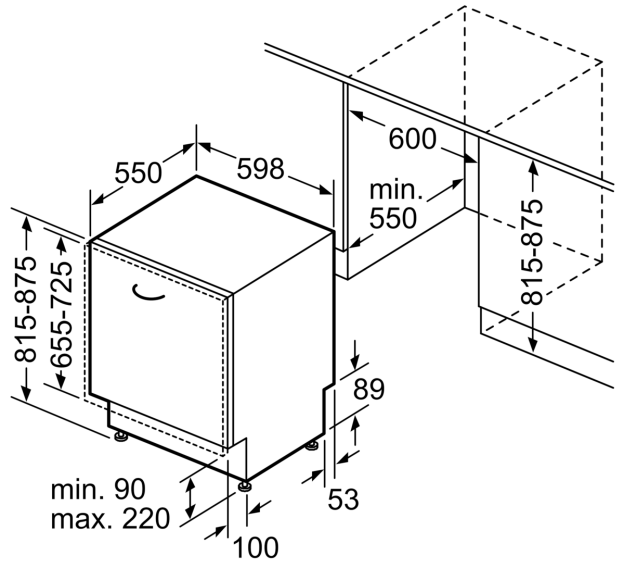

Technické údaje

Třída energetické účinnosti:	C
Spotřeba energie na 100 cyklů Eko program:	74 kWh
Maximální počet sad nádobí:	13
Spotřeba vody pro ekologický program v litrech na cyklus:	9.5 l
Doba trvání programu:	4:55 h
Emise hluku šířeného vzduchem:	44 dB(A) re 1 pW
Třída emisí hluku šířeného vzduchem:	B
Konstrukce:	Vestavné
Výška bez pracovní desky:	0 mm
Rozměry spotřebiče:	815 x 598 x 550 mm
Požadovaná velikost otvoru pro instalaci (v x š x h):	815-875 x 600 x 550 mm
Hloubka při otevřených dvířkách:	1150 mm
Výškově nastavitelné nožičky:	ano - všechny zepředu
Max. výškové nastavení nožiček:	60 mm
Výškově nastavitelný sokl:	horizontální a vertikální
Hmotnost netto:	35.4 kg
Hmotnost brutto:	37.5 kg
příkon:	2400 W
Jištění:	10 A
Napětí:	220-240 V
Frekvence:	50; 60 Hz
Délka přívodního kabelu:	175.0 cm
Typ zástrčky:	zalitá zástrčka s uzemněním
Délka přívodní hadice:	165 cm
Délka odpadní hadice:	190 cm
EAN:	4242005313792
Způsob montáže:	Plně vestavné

Bezpečnost

- AquaStop: záruka značky Bosch v případě poškození vodou - po celou dobu životnosti spotřebiče*
- systém šetrného mytí skla

- vč. ochrany pracovní desky před párou

Příslušenství

- rozměry spotřebiče (V x Š x H): 81.5 x 59.8 x 55 cm

<https://www.bosch-home.com/cz/servis/zarucni-podminky>

**Serie 4, Plně vestavná myčka nádobí,
60 cm
SMV4EVX15E**

rozměry v mm

⌚ zásuvka
() hodnoty s prodlužovací sadou

rozměry v mm