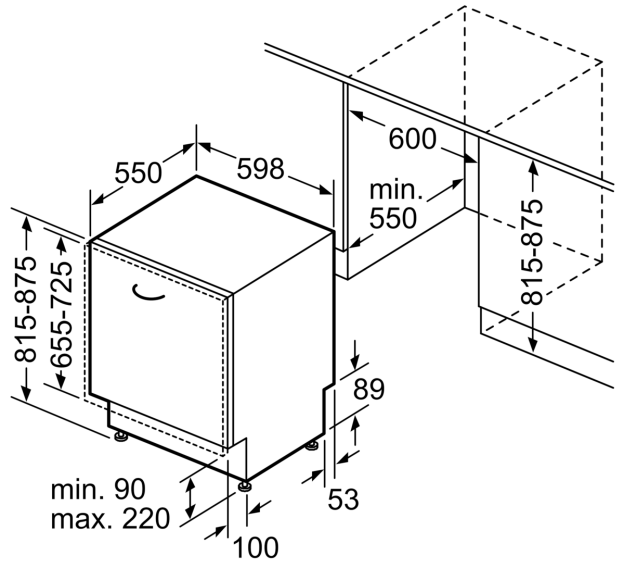

#### Rozměry

- rozměry spotřebiče (V x Š x H): 81.5 x 59.8 x 55 cm

<sup>1</sup> stupnice tříd energetické účinnosti od A do G

<sup>2</sup> spotřeba energie v kWh na 100 cyklů (v programu Eco 50 °C)

<sup>3</sup> spotřeba vody v litrech na cyklus (v programu Eco 50 °C)

⚡ zásuvka  
( ) hodnoty s prodlužovací sadou

rozměry v mm