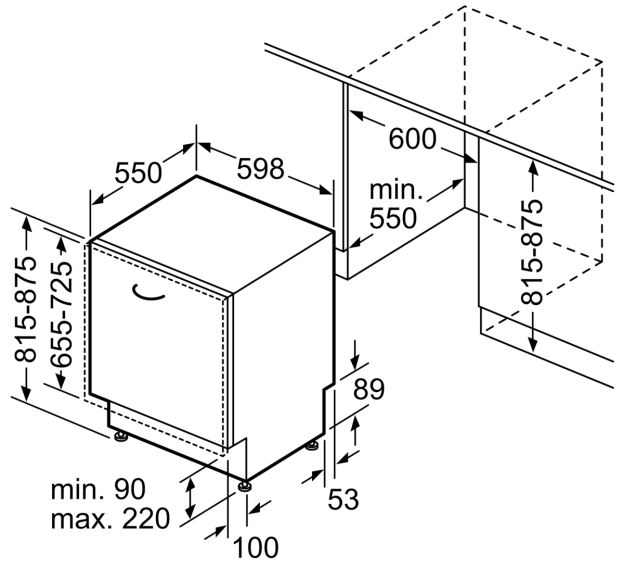

Bezpečnost

- AquaStop: záruka značky Bosch v případě poškození vodou - po celou dobu životnosti spotřebiče*
- systém šetrného mytí skla

Příslušenství

- vč. ochrany pracovní desky před párou

Rozměry

- rozměry spotřebiče (V x Š x H): 81.5 x 59.8 x 55 cm

**Serie 4, Plně vestavná myčka nádobí,
60 cm
SMV4EVX04E**

rozměry v mm

⚡ zásuvka
() hodnoty s prodlužovací sadou

rozměry v mm