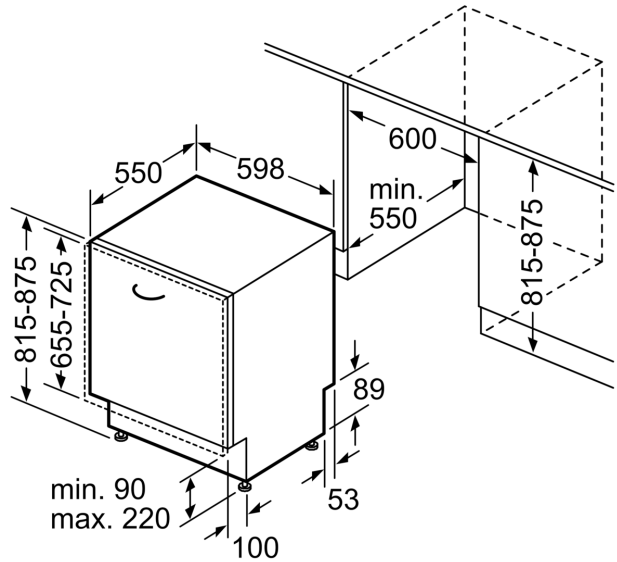

Technické údaje

Třída energetické účinnosti:	C
Spotřeba energie na 100 cyklů Eko program:	75 kWh
Maximální počet sad nádobí:	14
Spotřeba vody pro ekologický program v litrech na cyklus:	9.0 l
Doba trvání programu:	3:35 h
Emise hluku šířeného vzduchem:	44 dB(A) re 1 pW
Třída emisí hluku šířeného vzduchem:	B
Konstrukce:	Vestavné
Výška bez pracovní desky:	0 mm
Rozměry spotřebiče:	815 x 598 x 550 mm
Požadovaná velikost otvoru pro instalaci (v x š x h):	815-875 x 600 x 550 mm
Hloubka při otevřených dvířkách:	1150 mm
Výškově nastavitelné nožičky:	ano - všechny zepředu
Max. výškové nastavení nožiček:	60 mm
Výškově nastavitelný sokl:	horizontální a vertikální
Hmotnost netto:	34.9 kg
Hmotnost brutto:	37.0 kg
příkon:	2400 W
Jištění:	10 A
Napětí:	220-240 V
Frekvence:	50; 60 Hz
Délka přívodního kabelu:	175.0 cm
Typ zástrčky:	zalitá zástrčka s uzemněním
Délka přívodní hadice:	165 cm
Délka odpadní hadice:	190 cm
EAN:	4242005437344
Způsob montáže:	Plně vestavné

Bezpečnost

- AquaStop: záruka značky Bosch v případě poškození vodou - po celou dobu životnosti spotřebiče*
- systém šetrného mytí skla

Příslušenství

- vč. ochrany pracovní desky před párou

Rozměry

- rozměry spotřebiče (V x Š x H): 81.5 x 59.8 x 55 cm

¹ stupnice tříd energetické účinnosti od A do G

**Serie 4, Plně vestavná myčka nádobí,
60 cm
SMV4EVX01E**

rozměry v mm

⌚ zásuvka
() hodnoty s prodlužovací sadou

rozměry v mm