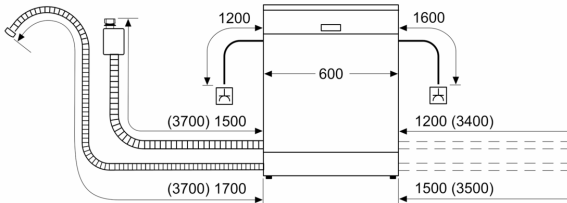

Technické údaje

Třída energetické účinnosti:	C
Spotřeba energie na 100 cyklů Eko program:	75 kWh
Maximální počet sad nádobí:	14
Spotřeba vody pro ekologický program v litrech na cyklus:	9.0 l
Doba trvání programu:	3:35 h
Emise hluku šířeného vzduchem:	44 dB(A) re 1 pW
Třída emisí hluku šířeného vzduchem:	B
Konstrukce:	Vestavné
Výška bez pracovní desky:	0 mm
Rozměry spotřebiče:	815 x 598 x 550 mm
Požadovaná velikost otvoru pro instalaci (v x š x h):	815-875 x 600 x 550 mm
Hloubka při otevřených dvířkách:	1150 mm
Výškově nastavitelné nožičky:	ano - všechny zepředu
Max. výškové nastavení nožiček:	60 mm
Výškově nastavitelný sokl:	horizontální a vertikální
Hmotnost netto:	34.9 kg
Hmotnost brutto:	37.0 kg
příkon:	2400 W
Jištění:	10 A
Napětí:	220-240 V
Frekvence:	50; 60 Hz
Délka přívodního kabelu:	175.0 cm
Typ zástrčky:	zalitá zástrčka s uzemněním
Délka přívodní hadice:	165 cm
Délka odpadní hadice:	190 cm
EAN:	4242005437344
Způsob montáže:	Plně vestavné

Bezpečnost

- AquaStop: záruka značky Bosch v případě poškození vodou - po celou dobu životnosti spotřebiče*
- systém šetrného mytí skla

Příslušenství

- vč. ochrany pracovní desky před párou

Rozměry

- rozměry spotřebiče (V x Š x H): 81.5 x 59.8 x 55 cm

¹ stupnice tříd energetické účinnosti od A do G

**Serie 4, Plně vestavná myčka nádobí,
60 cm
SMV4EVX01E**

rozměry v mm

⌚ zásuvka
() hodnoty s prodlužovací sadou

rozměry v mm