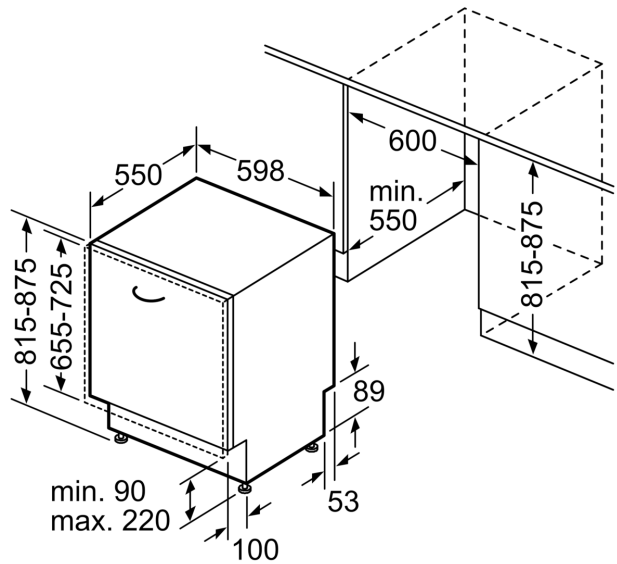

Technické údaje

Třída energetické účinnosti:	D
Spotřeba energie na 100 cyklů Eko program:	84 kWh
Maximální počet sad nádobí:	13
Spotřeba vody pro ekologický program v litrech na cyklus:	6.7 l
Doba trvání programu:	4:35 h
Emise hluku šířeného vzduchem:	44 dB(A) re 1 pW
Třída emisí hluku šířeného vzduchem:	B
Konstrukce:	Vestavné
Výška bez pracovní desky:	0 mm
Rozměry spotřebiče:	815 x 598 x 550 mm
Požadovaná velikost otvoru pro instalaci (v x š x h):	815-875 x 600 x 550 mm
Hloubka při otevřených dvířkách:	1150 mm
Výškově nastavitelné nožičky:	ano - všechny zepředu
Max. výškové nastavení nožiček:	60 mm
Výškově nastavitelný sokl:	horizontální a vertikální
Hmotnost netto:	38.1 kg
Hmotnost brutto:	40.0 kg
příkon:	2400 W
Jištění:	10 A
Napětí:	220-240 V
Frekvence:	50; 60 Hz
Index oprav:	9.2
Délka přívodního kabelu:	175.0 cm
Typ zástrčky:	zalitá zástrčka s uzemněním
Délka přívodní hadice:	165 cm
Délka odpadní hadice:	190 cm
EAN:	4242005198160
Způsob montáže:	Plně vestavné

- celou dobu životnosti spotřebiče*
- systém šetrného mytí skla
- vč. násypky na sůl
- vč. ochrany pracovní desky před párou

Příslušenství

- rozměry spotřebiče (V x Š x H): 81.5 x 59.8 x 55 cm

* záruční podmínky najdete na

⁴ doba trvání programu Eco 50 °C

**Serie 4, Plně vestavná myčka nádobí,
60 cm
SMV4ECX26E**

rozměry v mm

⌚ zásuvka
() hodnoty s prodlužovací sadou

rozměry v mm