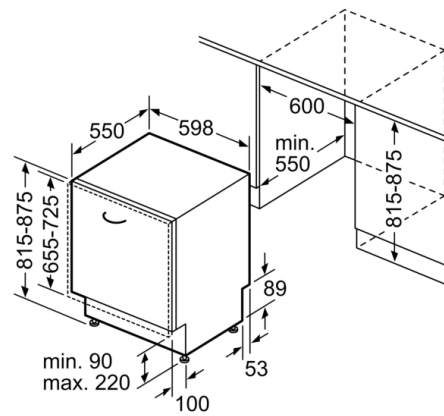

Rozměry

- rozměry spotřebiče (V x Š x H): 81.5 x 59.8 x 55 cm

Serie | 4, Plně vestavná myčka nádobí, 60 cm SMV46TX02E

() Werte mit Verlängerungssatz

rozměry v mm