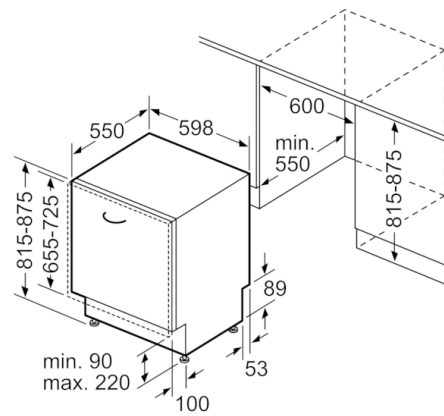

### Systém košů

- barva dolního koše: stříbrno/tmavě šedá
- 3 výškově nastavitelné polohy horního koše pomocí systému Rackmatic
- 2 řady sklopných trnů na talíře v horním koši
- 4 řady sklopných trnů na talíře ve spodním koši
- etažér na příbory v horním koši
- variabilní koš na příbory ve spodním koši
- odkládací plocha na šálky v horním koši

### Rozměry

- rozměry spotřebiče (V x Š x H): 81.5 x 59.8 x 55 cm

## Serie | 4, Plně vestavná myčka nádobí, 60 cm SMV46IX03E

( ) Werte mit Verlängerungssatz

rozměry v mm