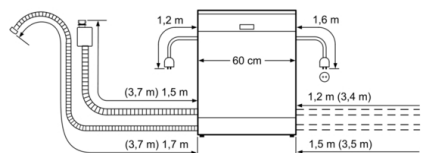

Technické údaje

Třída energetické účinnosti: F
Spotřeba energie na 100 cyklů Eko program: 102 kWh
Maximální počet prostírání: 12
Spotřeba vody pro ekologický program v litrech na cyklus: 11,7 l
Doba trvání programu: 3:30 h
Emise hluku šířeného vzduchem: 48 dB(A) re 1 pW
Třída emisí hluku šířeného vzduchem: C
Konstrukce: Vestavný spotřebič
Výška bez pracovní desky: 0 mm
Rozměry spotřebiče: 815 x 598 x 550 mm
Požadovaná velikost otvoru pro instalaci (v x š x h): 815-875 x 600 x 550 mm
Aprobační certifikáty: CE, VDE
Hloubka při otevřených dvířkách: 1150 mm
Výškově nastavitelné nožičky: ano - všechny zepředu
Max. výškové nastavení nožiček: 60 mm
Výškově nastavitelný sokl: horizontální a vertikální
Hmotnost netto: 31,6 kg
Hmotnost brutto: 33,8 kg
příkon: 2400 W
Jištění: 10 A
Napětí: 220-240 V
Frekvence: 50; 60 Hz
Délka přívodního kabelu: 175 cm
Typ zástrčky: zalitá zástrčka s uzemněním
Délka přívodní hadice: 165 cm
Délka odpadní hadice: 190 cm
EAN: 4242002998244
Způsob montáže: Plně integrovatelný

Systém košů

- systém košů Vario
- barva dolního koše: stříbrno/tmavě šedá
- 3 výškově nastavitelné polohy horního koše pomocí systému Rackmatic
- 2 řady sklopných trnů na talíře ve spodním koši
- koš na příbory ve spodním koši
- 2 výklopné etažéry na šálky v horním koši

Bezpečnost

- systém šetrného mytí skla
- zřepředu nastavitelné nožičky
- vč. ochranného plechu pro podstavbu (ochrana před párou)

Rozměry

- rozměry spotřebiče (V x Š x H): 81.5x59.8x55cm

Serie | 4, Plně vestavná myčka nádobí, 60 cm SMV46AX02E