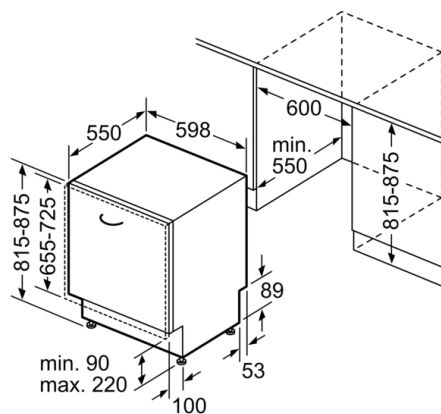

Technické údaje

Třída energetické účinnosti: F
Spotřeba energie na 100 cyklů Eko program: 102 kWh
Maximální počet prostírání: 12
Spotřeba vody pro ekologický program v litrech na cyklus: 11,7 l
Doba trvání programu: 3:30 h
Emise hluku šířeného vzduchem: 48 dB(A) re 1 pW
Třída emisí hluku šířeného vzduchem: C
Konstrukce: Vestavný spotřebič
Výška bez pracovní desky: 0 mm
Rozměry spotřebiče: 815 x 598 x 550 mm
Požadovaná velikost otvoru pro instalaci (v x š x h): 815-875 x 600 x 550 mm
Aprobační certifikáty: CE, VDE
Hloubka při otevřených dvířkách: 1150 mm
Výškově nastavitelné nožičky: ano - všechny zepředu
Max. výškové nastavení nožiček: 60 mm
Výškově nastavitelný sokl: horizontální a vertikální
Hmotnost netto: 31,6 kg
Hmotnost brutto: 33,8 kg
příkon: 2400 W
Jištění: 10 A
Napětí: 220-240 V
Frekvence: 50; 60 Hz
Délka přívodního kabelu: 175 cm
Typ zástrčky: zalitá zástrčka s uzemněním
Délka přívodní hadice: 165 cm
Délka odpadní hadice: 190 cm
EAN: 4242002998244
Způsob montáže: Plně integrovatelný

Bezpečnost

- systém šetrného mytí skla
- zřepředu nastavitelné nožičky
- vč. ochranného plechu pro podstavbu (ochrana před párou)

Rozměry

- rozměry spotřebiče (V x Š x H): 81.5x59.8x55cm

Serie | 4, Plně vestavná myčka nádobí, 60 cm SMV46AX02E

() Werte mit Verlängerungssatz

rozměry v mm