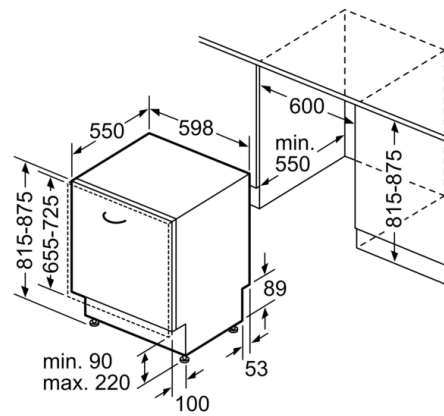

Rozměry

- rozměry spotřebiče (V x Š x H): 81.5 x 59.8 x 55 cm

* záruční podmínky najdete na <https://www.bosch-home.com/cz/servis/zarucni-podminky>

Serie | 4, Plně vestavná myčka nádobí, 60 cm SMV45EX00E

() Werte mit Verlängerungssatz

rozměry v mm