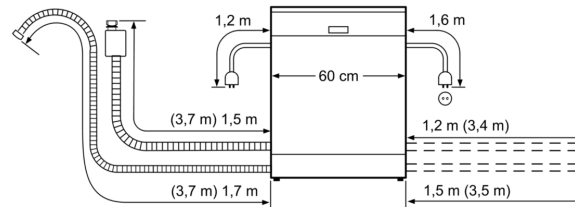

Serie 4, Plně vestavná myčka nádobí, 60 cm SMV41D10EU

| | |
|-------------|---------------------------------------|
| SGZ0BI02 | nerezové dekorativní lišty, 81,5 cm |
| SGZ1010 | Prodloužení odpadní a přívodní hadice |
| SGZ8BI00 | Spojovací lišta pro dělený nábytek |
| SMZ1051EU : | |
| SMZ2014 | Set pro mytí skleniček na stopce |
| SMZ2056 | Dekorační dveře |
| SMZ5000 | Přídavná sada pro myčky nádobí |
| SMZ5002 | Stříbrná kazeta na příbory |
| SMZ5003 | Sklopné panty |

| | |
|---|-----------------------------|
| Třída energetické účinnosti: | E |
| Spotřeba energie na 100 cyklů eco programu: | 92 kWh |
| Maximální počet sad nádobí: | 12 |
| Spotřeba vody eco programu v litrech na cyklus: | 10.0 l |
| Doba trvání programu: | 3:30 h |
| Emise hluku šířeného vzduchem: | 48 dB(A) re 1 pW |
| Třída emisí hluku šířeného vzduchem: | C |
| Konstrukce spotřebiče: | Vestavné |
| Výška bez pracovní desky: | 0 mm |
| Rozměry spotřebiče: | 815 x 598 x 550 mm |
| Požadovaná velikost otvoru pro instalaci (v x š x h): | .815-875 x 600 x 550 mm |
| Hloubka s otevřenými dvířky 90 stupňů: | 1150 mm |
| Výškově nastavitelné nožičky: | ano - všechny zepředu |
| Max. výškové nastavení nožiček: | .60 mm |
| Výškově nastavitelný sokl: | horizontální a vertikální |
| Hmotnost netto: | 33.1 kg |
| Hmotnost brutto: | 34.9 kg |
| Příkon: | 2400 W |
| Jištění: | 10 A |
| Napětí: | 220-240 V |
| Frekvence: | .60; 50 Hz |
| Index oprav: | 7.8 |
| Délka přívodního kabelu: | 175.0 cm |
| Typ zástrčky: | zalitá zástrčka s uzemněním |
| Délka přívodní hadice: | 165 cm |
| Délka odpadní hadice: | 190 cm |
| EAN: | 4242002810577 |
| Způsob montáže: | Plně vestavné |

**Serie 4, Plně vestavná myčka nádobí,
60 cm
SMV41D10EU**

rozměry v mm

() Werte mit Verlängerungssatz