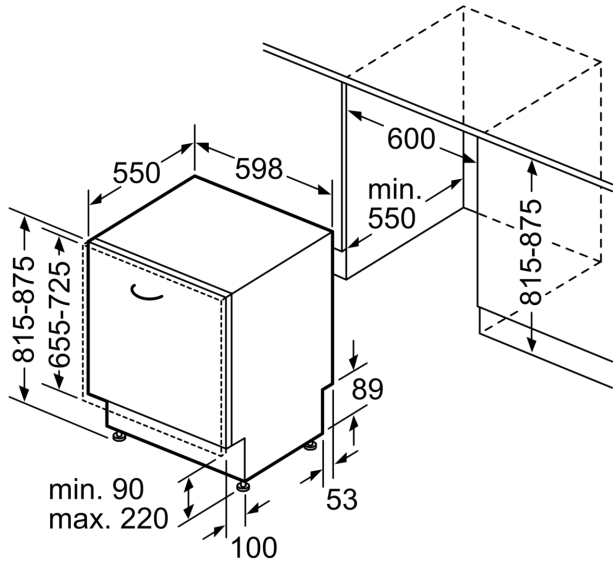

Serie 4, Plně vestavná myčka nádobí, 60 cm SMV41D10EU

| | |
|-------------|---------------------------------------|
| SGZ0BI02 | nerezové dekorativní lišty, 81,5 cm |
| SGZ1010 | Prodloužení odpadní a přívodní hadice |
| SGZ8BI00 | Spojovací lišta pro dělený nábytek |
| SMZ1051EU : | |
| SMZ2014 | Set pro mytí skleniček na stopce |
| SMZ2056 | Dekorační dveře |
| SMZ5000 | Přídavná sada pro myčky nádobí |
| SMZ5002 | Stříbrná kazeta na příbory |
| SMZ5003 | Sklopné panty |

| | |
|---|-----------------------------|
| Třída energetické účinnosti: | E |
| Spotřeba energie na 100 cyklů eco programu: | 92 kWh |
| Maximální počet sad nádobí: | 12 |
| Spotřeba vody eco programu v litrech na cyklus: | 10.0 l |
| Doba trvání programu: | 3:30 h |
| Emise hluku šířeného vzduchem: | 48 dB(A) re 1 pW |
| Třída emisí hluku šířeného vzduchem: | C |
| Konstrukce spotřebiče: | Vestavné |
| Výška bez pracovní desky: | 0 mm |
| Rozměry spotřebiče: | 815 x 598 x 550 mm |
| Požadovaná velikost otvoru pro instalaci (v x š x h): | .815-875 x 600 x 550 mm |
| Hloubka s otevřenými dvířky 90 stupňů: | 1150 mm |
| Výškově nastavitelné nožičky: | ano - všechny zepředu |
| Max. výškové nastavení nožiček: | .60 mm |
| Výškově nastavitelný sokl: | horizontální a vertikální |
| Hmotnost netto: | 33.1 kg |
| Hmotnost brutto: | 34.9 kg |
| Příkon: | 2400 W |
| Jištění: | 10 A |
| Napětí: | 220-240 V |
| Frekvence: | .60; 50 Hz |
| Index oprav: | 7.8 |
| Délka přívodního kabelu: | 175.0 cm |
| Typ zástrčky: | zalitá zástrčka s uzemněním |
| Délka přívodní hadice: | 165 cm |
| Délka odpadní hadice: | 190 cm |
| EAN: | 4242002810577 |
| Způsob montáže: | Plně vestavné |

**Serie 4, Plně vestavná myčka nádobí,
60 cm
SMV41D10EU**

rozměry v mm

() Werte mit Verlängerungssatz