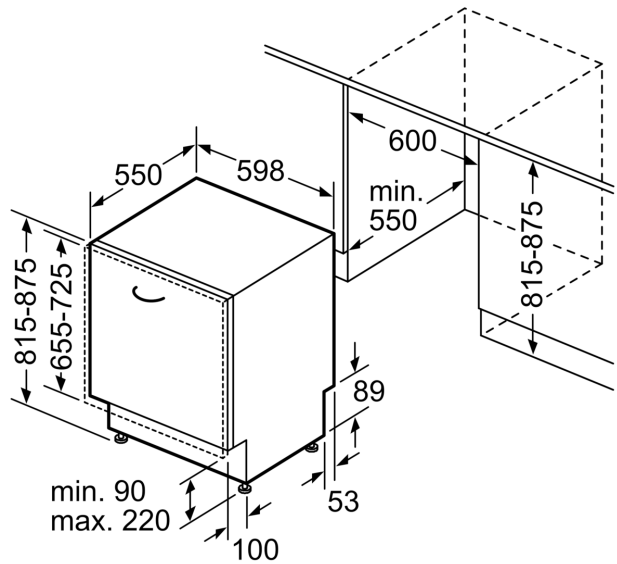

Bezpečnost

- AquaStop: záruka značky Bosch v případě poškození vodou - po celou dobu životnosti spotřebiče*
- systém šetrného mytí skla

Příslušenství

- vč. ochrany pracovní desky před párou

Rozměry

- rozměry spotřebiče (V x Š x H): 81.5 x 59.8 x 55 cm

**Serie 2, Plně vestavná myčka nádobí,
60 cm
SMV25EX02E**

rozměry v mm

⏏ zásuvka
() hodnoty s prodlužovací sadou

rozměry v mm