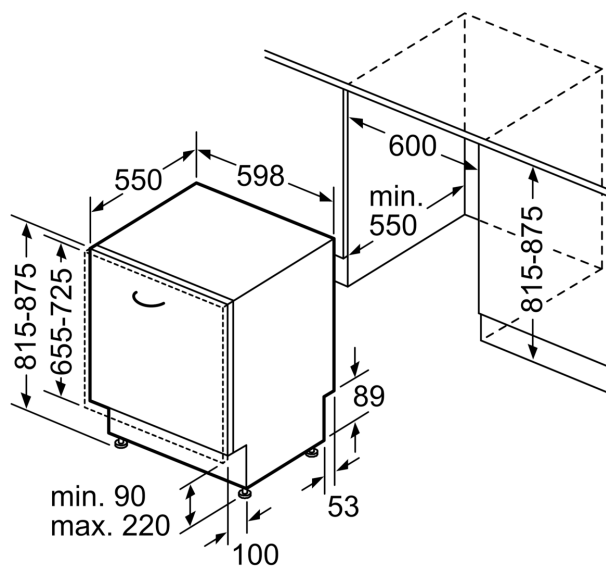

Technické údaje

Třída energetické účinnosti:	F
Spotřeba energie na 100 cyklů Eko program:	102 kWh
Maximální počet sad nádobí:	12
Spotřeba vody pro ekologický program v litrech na cyklus:	11.7 l
Doba trvání programu:	3:30 h
Emise hluku šířeného vzduchem:	50 dB(A) re 1 pW
Třída emisí hluku šířeného vzduchem:	C
Konstrukce:	Vestavné
Výška bez pracovní desky:	0 mm
Rozměry spotřebiče:	815 x 598 x 550 mm
Požadovaná velikost otvoru pro instalaci (v x š x h):	815-875 x 600 x 550 mm
Hloubka při otevřených dvířkách:	1150 mm
Výškově nastavitelné nožičky:	ano - všechny zepředu
Max. výškové nastavení nožiček:	60 mm
Výškově nastavitelný sokl:	horizontální a vertikální
Hmotnost netto:	30.0 kg
Hmotnost brutto:	32.1 kg
příkon:	2400 W
Jištění:	10 A
Napětí:	220-240 V
Frekvence:	60; 50 Hz
Délka přívodního kabelu:	175.0 cm
Typ zástrčky:	zalitá zástrčka s uzemněním
Délka přívodní hadice:	165 cm
Délka odpadní hadice:	190 cm
EAN:	4242002970769
Způsob montáže:	Plně vestavné

Příslušenství

- rozměry spotřebiče (V x Š x H): 81.5 x 59.8 x 55 cm

¹ stupnice tříd energetické účinnosti od A do G

² spotřeba energie v kWh na 100 cyklů (v programu Eco 50 °C)

³ spotřeba vody v litrech na cyklus (v programu Eco 50 °C)

rozměry v mm