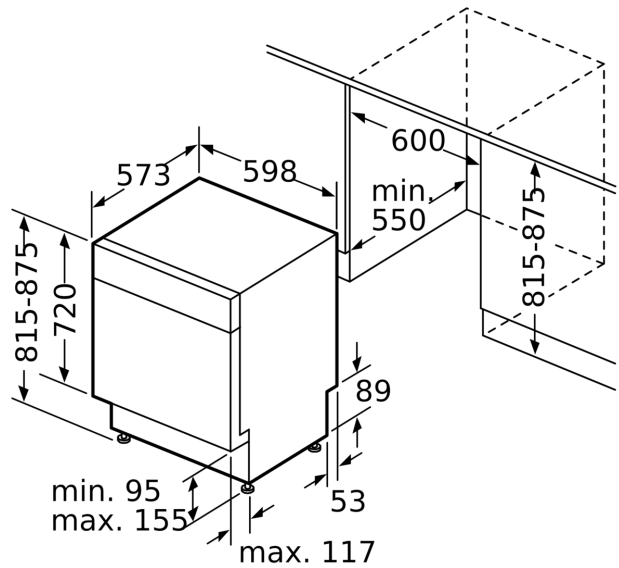

#### Příslušenství

- rozměry spotřebiče (V x Š x H): 81.5 x 59.8 x 57.3 cm

\* záruční podmínky najdete na <https://www.bosch-home.com/cz/servis/zarucni-podminky>

<sup>1</sup> stupnice tříd energetické účinnosti od A do G

rozměry v mm

⚡ zásuvka  
( ) hodnoty s prodlužovací sadou

rozměry v mm